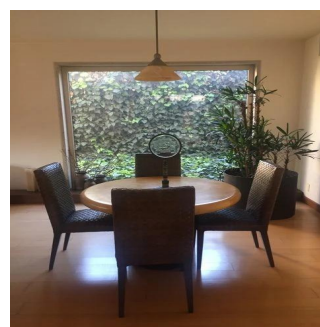

Pentkhaus

Hacienda Santa Fe La Loma Casa En Venta

Panama, Panama, Panama City, Paseo Hacienda Santa Fe, , 01260,

PRODAZHNAYA TSENA

$ 2800000.00

920 qm

7 komnaty

3 spal'ni

4 vannyye komnaty

4 etazhi

4 qm Ploshchad' 4 mesta dlya zemel'nogo uchastka mashin

GAMA6
Asesoría Inmobiliaria

Gama6 Asesoría Inmobiliaria

Gamasix Asesoría Inmobiliaria

Mexico City, Mexico - Mestnoye Vremya

+52 5536664483

CASA ESTILO MEXICANO CONTEMPORÁNEO, 3 RECAMARAS CON VESTIDOR Y BAÑO, 4.5 BAÑOS, 8 LUGARES DE ESTACIONAMIENTO, TERRAZA Y JARDIN, CUARTO DE JUEGOS, 2 CUARTOS DE SERVICIO, BODEGA. CONSTRUIDA EN 4 NIVELES. EXCELENTE ESTADO DE CONSERVACIÓN. CASA CLUB, GIMNASIO, SALONES, ALBERCAS TECHADAS, JARDINES, JUEGOS, PARQUE, CAMPO DE FUT, TENIS, PADEL (CLASES GRATIS)

Dostupna S: 23.08.2019

Pol: 4

Etazhi: 4

God Postroyki: 2017 Avtomobil'nyye Prostranstva: 4

God Postroyki: 2017

Tip: Ofis