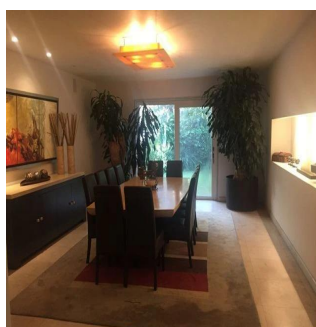

Pentkhaus

Hacienda Santa Fe La Loma Casa En Venta

Panama, Panama, Panama City, Paseo Hacienda Santa Fe, , 01260,

PRODAZHNAYA TSENA

$ 2800000.00

920 qm

7 komnaty

3 spal'ni

4 vannyye komnaty

4 etazhi

4 qm Ploshchad' 4 mesta dlya zemel'nogo uchastka mashin

GAMA6
Asesoría Inmobiliaria

Gama6 Asesoría Inmobiliaria

Gamasix Asesoría Inmobiliaria

Mexico City, Mexico - Mestnoye Vremya

+52 5536664483

CASA ESTILO MEXICANO CONTEMPORÁNEO, 3 RECAMARAS CON VESTIDOR Y BAÑO, 4.5 BAÑOS, 8 LUGARES DE ESTACIONAMIENTO, TERRAZA Y JARDIN, CUARTO DE JUEGOS, 2 CUARTOS DE SERVICIO, BODEGA. CONSTRUIDA EN 4 NIVELES. EXCELENTE ESTADO DE CONSERVACIÓN. CASA CLUB, GIMNASIO, SALONES, ALBERCAS TECHADAS, JARDINES, JUEGOS, PARQUE, CAMPO DE FUT, TENIS, PADEL (CLASES GRATIS)

Dostupna S: 23.08.2019

Pol: 4

Etazhi: 4

God Postroyki: 2017 Avtomobil'nyye Prostranstva: 4

God Postroyki: 2017

Tip: Ofis