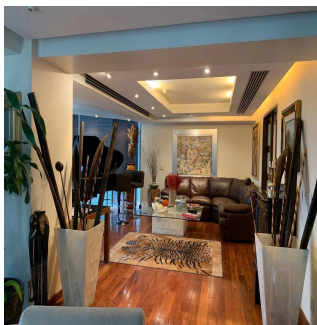

### Gama6 Asesoría Inmobiliaria

Gamasix Asesoría Inmobiliaria

Mexico City, Mexico - Mestnoye Vremya

+52 5536664483

Departamento listo para entrar! Remodelado hace 6 años. Muy bonito. Acabados de primera. Pisos de tálam y mármol. 400 m2 habitables. 3 recámaras, cada una con vestidor y baño. Sala de TV acondicionada con reposets y pantalla tipo cine. Doble sala con vista preciosa al Castillo de Chapultepec; con puerta de entrada desde los elevadores, o desde el pasillo que lleva a la cocina por un lado, y hacia el área privada (recámaras) por el otro lado. Comedor independiente con puertas. Cocina italiana moderna, bien equipada. Área de lavandería cerca de las recámaras. Cuarto de servicio de buen tamaño. Doble elevador al piso. 1 bodega. 4 lugares de estacionamiento. 40 vecinos en total. 3 torres en el conjunto. ÁREAS COMUNES: alberca muy bonita, 2 albercas de nado contracorriente, jacuzzi, gimnasio, súper vestidores con sauna y vapor, sala de juntas, salón de eventos, ludoteca, pequeño jardín para niños.