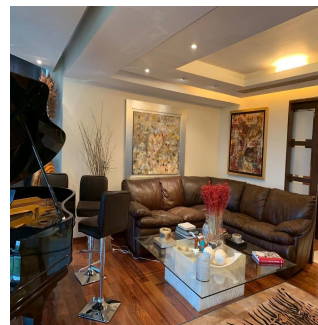

### Gama6 Asesoría Inmobiliaria

Gamasix Asesoría Inmobiliaria

Mexico City, Mexico - Mestnoye Vremya

+52 5536664483

Departamento listo para entrar! Remodelado hace 6 años. Muy bonito. Acabados de primera. Pisos de tálam y mármol. 400 m2 habitables. 3 recámaras, cada una con vestidor y baño. Sala de TV acondicionada con reposets y pantalla tipo cine. Doble sala con vista preciosa al Castillo de Chapultepec; con puerta de entrada desde los elevadores, o desde el pasillo que lleva a la cocina por un lado, y hacia el área privada (recámaras) por el otro lado. Comedor independiente con puertas. Cocina italiana moderna, bien equipada. Área de lavandería cerca de las recámaras. Cuarto de servicio de buen tamaño. Doble elevador al piso. 1 bodega. 4 lugares de estacionamiento. 40 vecinos en total. 3 torres en el conjunto. ÁREAS COMUNES: alberca muy bonita, 2 albercas de nado contracorriente, jacuzzi, gimnasio, súper vestidores con sauna y vapor, sala de juntas, salón de eventos, ludoteca, pequeño jardín para niños.