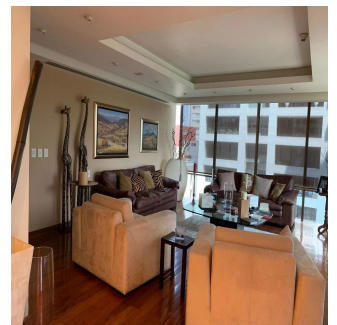

### Gama6 Asesoría Inmobiliaria

Gamasix Asesoría Inmobiliaria

Mexico City, Mexico - Mestnoye Vremya

+52 5536664483

Departamento listo para entrar! Remodelado hace 6 años. Muy bonito. Acabados de primera. Pisos de tálam y mármol. 400 m2 habitables. 3 recámaras, cada una con vestidor y baño. Sala de TV acondicionada con reposets y pantalla tipo cine. Doble sala con vista preciosa al Castillo de Chapultepec; con puerta de entrada desde los elevadores, o desde el pasillo que lleva a la cocina por un lado, y hacia el área privada (recámaras) por el otro lado. Comedor independiente con puertas. Cocina italiana moderna, bien equipada. Área de lavandería cerca de las recámaras. Cuarto de servicio de buen tamaño. Doble elevador al piso. 1 bodega. 4 lugares de estacionamiento. 40 vecinos en total. 3 torres en el conjunto. ÁREAS COMUNES: alberca muy bonita, 2 albercas de nado contracorriente, jacuzzi, gimnasio, súper vestidores con sauna y vapor, sala de juntas, salón de eventos, ludoteca, pequeño jardín para niños.