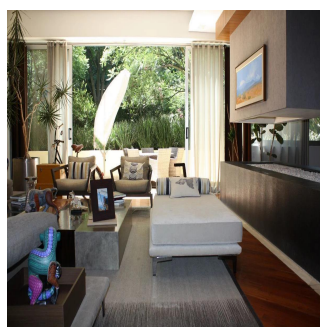

Gamasix Asesoría Inmobiliaria

Mexico City, Mexico - Mestnoye Vremya

**+52 5536664483**

PRECIOSO DEPARTAMENTO PLANTA JARDÍN DE 600m2 APROXIMADAMENTE, EN EXCLUSIVO EDIFICIO CON DOBLE SEGURIDAD. TERRAZA CON VISTA ARBOLADA, AMPLIOS ESPACIOS Y MAGNÍFICAS AREAS COMUNES. POCOS DEPARTAMENTOS Precio de venta: US\$ 4,000,000