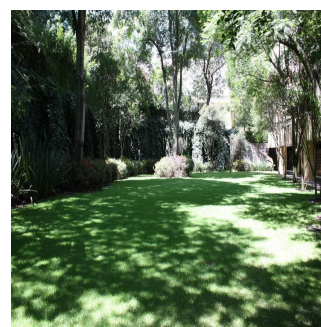

Gamasix Asesoría Inmobiliaria

Mexico City, Mexico - Mestnoye Vremya

**+52 5536664483**

PRECIOSO DEPARTAMENTO PLANTA JARDÍN DE 600m2 APROXIMADAMENTE, EN EXCLUSIVO EDIFICIO CON DOBLE SEGURIDAD. TERRAZA CON VISTA ARBOLADA, AMPLIOS ESPACIOS Y MAGNÍFICAS AREAS COMUNES. POCOS DEPARTAMENTOS Precio de venta: US\$ 4,000,000