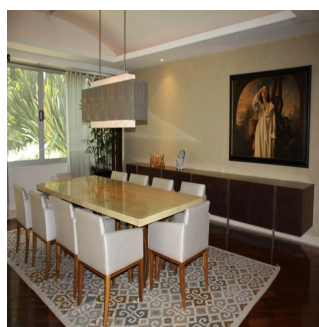

Gamasix Asesoría Inmobiliaria

Mexico City, Mexico - Mestnoye Vremya

**+52 5536664483**

PRECIOSO DEPARTAMENTO PLANTA JARDÍN DE 600m2 APROXIMADAMENTE, EN EXCLUSIVO EDIFICIO CON DOBLE SEGURIDAD. TERRAZA CON VISTA ARBOLADA, AMPLIOS ESPACIOS Y MAGNÍFICAS AREAS COMUNES. POCOS DEPARTAMENTOS Precio de venta: US\$ 4,000,000