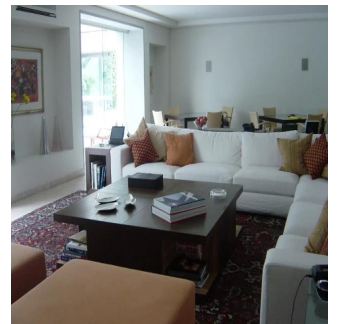

+52 5536664483

PRECIOSA CASA EN ESQUINA, FINÍSIMOS ACABADOS, ESTILO MODERNO, CAVA, MINISPLITS. TERRENO 1347m2, CONSTRUCCIÓN 1300m2, JARDÍN Y TERRAZA, ALBERCA CON TECHO CORREDIZO, 4 RECÁMARAS, 5.5 BAÑOS, LUGAR PARA 7 u 8 COCHES, 2 CUARTOS DE SERVICIO. HAY UNA CASETA DE VIGILANCIA DENTRO DE LA CASA CON RECÁMARA Y BAÑO COMPLETO PARA EL VIGILANTE