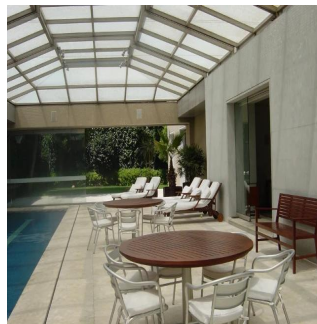

+52 5536664483

PRECIOSA CASA EN ESQUINA, FINÍSIMOS ACABADOS, ESTILO MODERNO, CAVA, MINISPLITS. TERRENO 1347m2, CONSTRUCCIÓN 1300m2, JARDÍN Y TERRAZA, ALBERCA CON TECHO CORREDIZO, 4 RECÁMARAS, 5.5 BAÑOS, LUGAR PARA 7 u 8 COCHES, 2 CUARTOS DE SERVICIO. HAY UNA CASETA DE VIGILANCIA DENTRO DE LA CASA CON RECÁMARA Y BAÑO COMPLETO PARA EL VIGILANTE