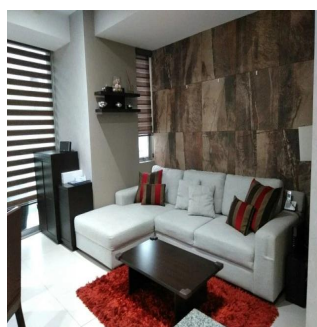

Pentkhaus

Departamento En Lago Zurich Ventana Polanco

Panama, Panama, Panama City, Calle Lago Zurich, 200, 11529,

PRODAZHNAYA TSENA

\$ 296200.00

 qm

 4 komnaty

 2 spal'ni

 2 vannyye komnaty

 2 etazhi

 2 qm Ploshchad'  2 mesta dlya zemel'nogo uchastka mashin

Ibarra Valdez

Ibarra Valdez Real Estate

Ciudad de México, Mexico - Mestnoye Vremya

+52 55-88527336

En venta precioso departamento en Lago Zurich, en el residencial Ventana Polanco, ubicado en Nuevo Polanco. En perfectas condiciones de conservación. Consta de 2 recámaras, 2 baños completos, sala, comedor, cocina integral, área de lavado con muebles empotrados, terraza en recámara principal y en comedor, 2 lugares de estacionamiento y está en 3er piso. Cuenta con elevadores de uso residencial y de carga. Amenidades: Gimnasio equipado, ludoteca, alberca con dos carriles de nado, área de snacks, chapoteadero, regaderas, jardín al aire libre con juegos para niños, cancha de padel, área para mascotas, salón de eventos con cocina, equipo de sonido y mobiliario.