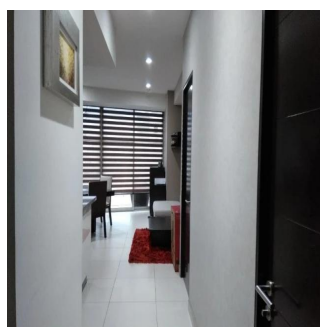

Pentkhaus

Departamento En Lago Zurich Ventana Polanco

Panama, Panama, Panama City, Calle Lago Zurich, 200, 11529,

PRODAZHNAYA TSENA

\$ 296200.00

 qm

 4 komnaty

 2 spal'ni

 2 vannyye komnaty

 2 etazhi

 2 qm Ploshchad'  2 mesta dlya zemel'nogo uchastka mashin

Ibarra Valdez

Ibarra Valdez Real Estate

Ciudad de México, Mexico - Mestnoye Vremya

+52 55-88527336

En venta precioso departamento en Lago Zurich, en el residencial Ventana Polanco, ubicado en Nuevo Polanco. En perfectas condiciones de conservación. Consta de 2 recámaras, 2 baños completos, sala, comedor, cocina integral, área de lavado con muebles empotrados, terraza en recámara principal y en comedor, 2 lugares de estacionamiento y está en 3er piso. Cuenta con elevadores de uso residencial y de carga. Amenidades: Gimnasio equipado, ludoteca, alberca con dos carriles de nado, área de snacks, chapoteadero, regaderas, jardín al aire libre con juegos para niños, cancha de padel, área para mascotas, salón de eventos con cocina, equipo de sonido y mobiliario.