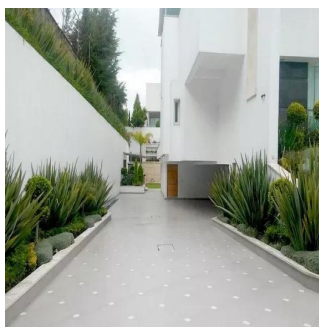

**Ibarra Valdez**  
Ibarra Valdez Real Estate  
Ciudad de México, Mexico - Mestnoye Vremya

+52 55-88527336

Exclusiva residencia estilo minimalista con acabados de lujo para la personas mas exigentes. 1020 metros construidos y 1040 metros de terreno. 4 recamaras con vestidor y baño. Amplia sala y comedor con hermosos ventanales a doble altura. Cocina completamente equipada de primer nivel. Divino espacio al aire libre. Salón de fiestas único por sus dimensiones y decoración. Seguridad 24 hrs. 20 cajones de estacionamiento. Inmejorable ubicación a minutos de parques , escuelas , centros comerciales