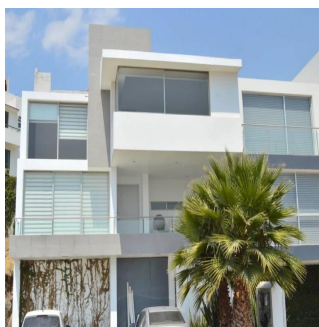

Pentkhaus

Hermosa Casa Con Incre?ble Vista E Iluminaci?n

Singapore, Singapore, Singapore, , , ,

YEZHEMESYACHNAYA ARENDA TSENA

$ 1900.00

288 qm

6 komnaty

3 spal'ni

3 vannyye komnaty

3 etazhi

3 qm Ploshchad' 3 mesta dlya zemel'nogo uchastka mashin

Ibarra Valdez
Ibarra Valdez Real Estate
Ciudad de México, Mexico - Mestnoye Vremya

+52 55-88527336

Dostupna S: 21.08.2019

Pol: 4

Etazhi: 4

God Postroyki: 2017 Avtomobil'nyye Prostranstva: 4

God Postroyki: 2017

Tip: Ofis