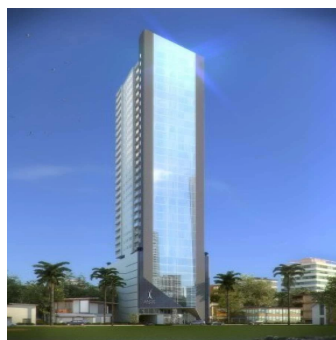

Pentkhaus

Apartments For Sale In Jade Tower

'''

PRODAZHNAYA TSENA

\$ 607700.00

🏠 172 qm

🏠 5 komnaty

🚗 3 spal'ni

🚿 2 vannyye komnaty

🏢 2 etazhi

📐 2 qm Ploshchad' 📍 2 mesta dlya zemel'nogo uchastka mashin

Iv?n Carlucci Sucre

Inversiones Natasha

Panamá, Panama - Mestnoye Vremya

+507 300 1111

Dostupna S: 20.08.2019