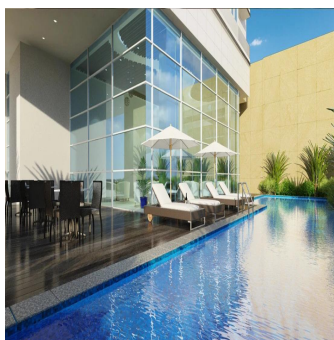

🚿 4 vannyye komnaty

🏢 4 etazhi

📐 4 qm Ploshchad' 📄 4 mesta dlya zemel'nogo uchastka mashin

Iv?n Carlucci Sucre

Inversiones Natasha

Panamá, Panama - Mestnoye Vremya

+507 300 1111

Dostupna S: 20.08.2019