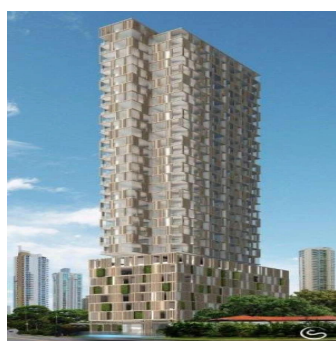

Pentkhaus

Quartier Del Mar

Singapore, Singapore, Singapore, , , ,

PRODAZHNAYA TSENA

\$ 351000.00

 120 qm

 5 komnaty

 3 spal'ni

 2 vannyye komnaty

 2 etazhi

 2 qm Ploshchad'  2 mesta dlya zemel'nogo uchastka mashin

Iv?n Carlucci Sucre

Inversiones Natasha

Panamá, Panama - Mestnoye Vremya

+507 300 1111

Dostupna S: 20.08.2019