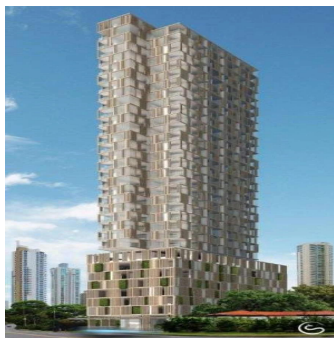

Pentkhaus

Quartier Del Mar

Singapore, Singapore, Singapore, , , ,

PRODAZHNAYA TSENA

\$ 351000.00

🏠 120 qm

🏠 5 komnaty

🚗 3 spal'ni

🚿 2 vannyye komnaty

🏢 2 etazhi

📐 2 qm Ploshchad' 📍 2 mesta dlya zemel'nogo uchastka mashin

Iv?n Carlucci Sucre

Inversiones Natasha

Panamá, Panama - Mestnoye Vremya

☎ +507 300 1111

Dostupna S: 20.08.2019