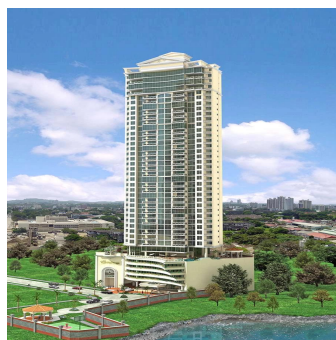

Pentkhaus

Apartments For Sale In Ocean Drive Tower

'''

PRODAZHNAYA TSENA

\$ 490000.00

🏠 222 qm

🛏️ 6 komnaty

🚗 3 spal'ni

🚿 3 vannyye komnaty

🏢 3 etazhi

📐 3 qm Ploshchad' 📍 3 mesta dlya zemel'nogo uchastka mashin

Iv?n Carlucci Sucre

Inversiones Natasha

Panamá, Panama - Mestnoye Vremya

☎️ +507 300 1111

Dostupna S: 20.08.2019