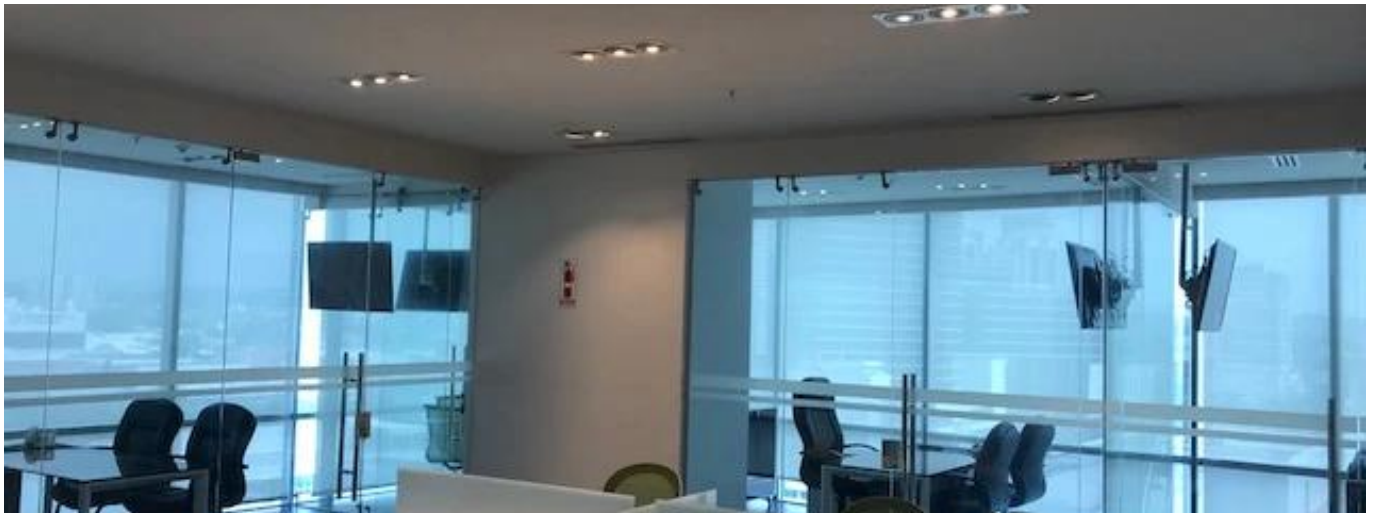

Pentkhaus

Oficina Espaciosa Y Bellamente Amueblada Para Alquilar En La Torre De Negocios Prime Time En La Costa Este

Ukraine, Kyiv, Kyiv, , , ,

YEZHEMESYACHNAYA ARENDA TSENA

\$ 4000.00

144 qm

0 komnaty

0 spal'ni

0 vannyye komnaty

0 etazhi

0 qm Ploshchad' 0 mesta dlya zemel'nogo uchastka mashin

**Teresa Castillo**

Morelli And Family Realty

Panama City, Panama - Mestnoye Vremya

+507 6219-8406

Unidad de 144 mt2, con 5 cubículos, amplio puesto de trabajo para 4 personas, sala de reuniones. Dos baños, cocina y aire acondicionado central. Tiene 3 estacionamientos El edificio cuenta con lujosos acabados en los vestíbulos de cada piso, controles de accesos y seguridad al ingreso el edificio mediante sistemas electrónicos y con sistema de lector digital, puesto de seguridad localizada en el vestíbulo con monitores de circuito cerrado para controlar ingresos y otras áreas del edificio, estacionamientos de visitas, sistema de detección de incendio, seis elevadores, dos escaleras de emergencia con sistemas de presurización, planta eléctrica de emergencia con capacidad para suplir de energía eléctrica todo el edificio.