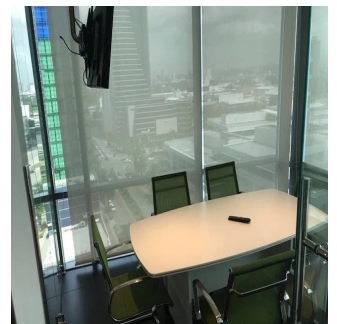

Pentkhaus

Oficina Espaciosa Y Bellamente Amueblada Para Alquilar En La Torre De Negocios Prime Time En La Costa Este

Ukraine, Kyiv, Kyiv, , , ,

YEZHEMESYACHNAYA ARENDA TSENA

\$ 4000.00

144 qm

0 komnaty

0 spal'ni

0 vannyye komnaty

0 etazhi

0 qm Ploshchad' 0 mesta dlya zemel'nogo uchastka mashin

**Teresa Castillo**

Morelli And Family Realty

Panama City, Panama - Mestnoye Vremya

+507 6219-8406

Unidad de 144 mt2, con 5 cubículos, amplio puesto de trabajo para 4 personas, sala de reuniones. Dos baños, cocina y aire acondicionado central. Tiene 3 estacionamientos El edificio cuenta con lujosos acabados en los vestíbulos de cada piso, controles de accesos y seguridad al ingreso el edificio mediante sistemas electrónicos y con sistema de lector digital, puesto de seguridad localizada en el vestíbulo con monitores de circuito cerrado para controlar ingresos y otras áreas del edificio, estacionamientos de visitas, sistema de detección de incendio, seis elevadores, dos escaleras de emergencia con sistemas de presurización, planta eléctrica de emergencia con capacidad para suplir de energía eléctrica todo el edificio.