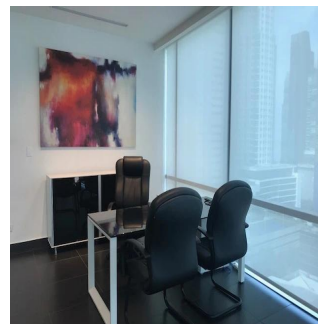

Pentkhaus

Oficina Espaciosa Y Bellamente Amueblada Para Alquilar En La Torre De Negocios Prime Time En La Costa Este

Ukraine, Kyiv, Kyiv, , , ,

YEZHEMESYACHNAYA ARENDA TSENA

\$ 4000.00

144 qm

0 komnaty

0 spal'ni

0 vannyye komnaty

0 etazhi

0 qm Ploshchad' 0 mesta dlya zemel'nogo uchastka mashin

**Teresa Castillo**

Morelli And Family Realty

Panama City, Panama - Mestnoye Vremya

+507 6219-8406

Unidad de 144 mt2, con 5 cubículos, amplio puesto de trabajo para 4 personas, sala de reuniones. Dos baños, cocina y aire acondicionado central. Tiene 3 estacionamientos El edificio cuenta con lujosos acabados en los vestíbulos de cada piso, controles de accesos y seguridad al ingreso el edificio mediante sistemas electrónicos y con sistema de lector digital, puesto de seguridad localizada en el vestíbulo con monitores de circuito cerrado para controlar ingresos y otras áreas del edificio, estacionamientos de visitas, sistema de detección de incendio, seis elevadores, dos escaleras de emergencia con sistemas de presurización, planta eléctrica de emergencia con capacidad para suplir de energía eléctrica todo el edificio.