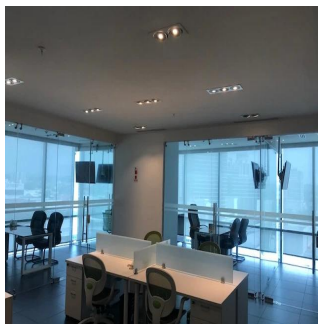

Pentkhaus

Oficina Espaciosa Y Bellamente Amueblada Para Alquilar En La Torre De Negocios Prime Time En La Costa Este

Ukraine, Kyiv, Kyiv, , , ,

YEZHEMESYACHNAYA ARENDA TSENA

\$ 4000.00

144 qm

0 komnaty

0 spal'ni

0 vannyye komnaty

0 etazhi

0 qm Ploshchad' 0 mesta dlya zemel'nogo uchastka mashin

**Teresa Castillo**

Morelli And Family Realty

Panama City, Panama - Mestnoye Vremya

+507 6219-8406

Unidad de 144 mt2, con 5 cubículos, amplio puesto de trabajo para 4 personas, sala de reuniones. Dos baños, cocina y aire acondicionado central. Tiene 3 estacionamientos El edificio cuenta con lujosos acabados en los vestíbulos de cada piso, controles de accesos y seguridad al ingreso el edificio mediante sistemas electrónicos y con sistema de lector digital, puesto de seguridad localizada en el vestíbulo con monitores de circuito cerrado para controlar ingresos y otras áreas del edificio, estacionamientos de visitas, sistema de detección de incendio, seis elevadores, dos escaleras de emergencia con sistemas de presurización, planta eléctrica de emergencia con capacidad para suplir de energía eléctrica todo el edificio.