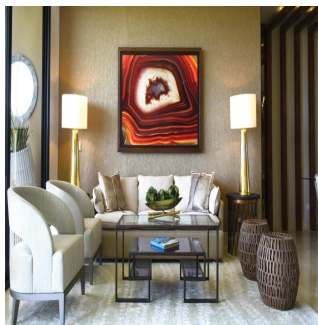

Pentkhaus

La Vista Lujoso Edificio En Santa Mar?a Golf & Country Club

Ukraine, Kyiv, Kyiv, , , ,

PRODAZHNAYA TSENA

\$ 1020000.00

 335 qm

 7 komnaty

 3 spal'ni

 4 vannyye komnaty

 4 etazhi

 4 qm Ploshchad'  4 mesta dlya zemel'nogo uchastka mashin

Teresa Castillo

Morelli And Family Realty

Panama City, Panama - Mestnoye Vremya

+507 6219-8406

La Vista Santa María lujoso Edificio de 30 pisos ubicada en Santa María Golf & Country Club, uno de los proyectos más exclusivos en Panamá, cercano a la comunidad de Costa del Este Apartamentos de tres o cuatro habitaciones de 300 y 335 m2. Doble acceso a apartamentos Cómoda cocina y área para desayunar Sala Habitación y baño de servicio Doble vidrio para evitar calor y sonidos Rociadores contra incendios. Tres estacionamientos Un depósito disponible por apartamento Hermosas vistas al campo de golf diseñado por Nicklaus Design, los residentes de Santa María Golf & Country Club podrán disfrutar de rápido y fácil acceso a Costa del Este, el centro de la ciudad, la mejor zona bancaria, zonas exclusivas de tiendas y acceso directo al aeropuerto Internacional de Tocumen.