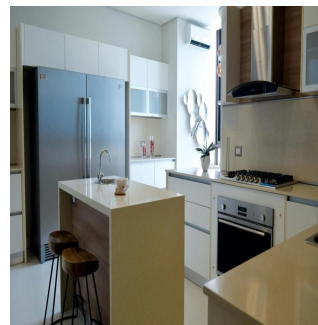

 4 vannyye komnaty

 4 etazhi

 4 qm Ploshchad'  4 mesta dlya zemel'nogo uchastka mashin

Teresa Castillo

Morelli And Family Realty

Panama City, Panama - Mestnoye Vremya

+507 6219-8406

La Vista Santa María lujoso Edificio de 30 pisos ubicada en Santa María Golf & Country Club, uno de los proyectos más exclusivos en Panamá, cercano a la comunidad de Costa del Este Apartamentos de tres o cuatro habitaciones de 300 y 335 m2. Doble acceso a apartamentos Cómoda cocina y área para desayunar Sala Habitación y baño de servicio Doble vidrio para evitar calor y sonidos Rociadores contra incendios. Tres estacionamientos Un depósito disponible por apartamento Hermosas vistas al campo de golf diseñado por Nicklaus Design, los residentes de Santa María Golf & Country Club podrán disfrutar de rápido y fácil acceso a Costa del Este, el centro de la ciudad, la mejor zona bancaria, zonas exclusivas de tiendas y acceso directo al aeropuerto Internacional de Tocumen.