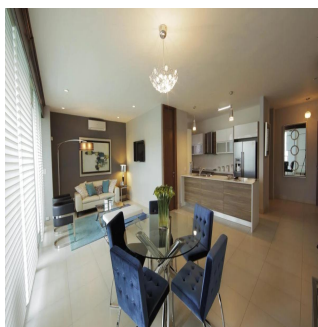

Parkside, una innovadora torre ubicada en la exclusiva zona de Costa del Este en Ciudad de Panamá, que contará con acceso a vías principales como la Avenida Roberto Motta y el Corredor Sur, haciendo que su localización sea todo un privilegio. Torre de 50 pisos con 40 niveles de apartamentos. Ventanas con doble vidrio para ahorro energético y aislamiento acústico. Desde 96m² hasta 125m² de una recámara. Sala/comedor. Baño de visitas. Cocina abierta. Área de lavandería. Balcón.

Dostupna S: 19.08.2019

Pol: 4

Etazhi: 4

God Postroyki: 2017 Avtomobil'nyye Prostranstva: 4

God Postroyki: 2017

Tip: Ofis