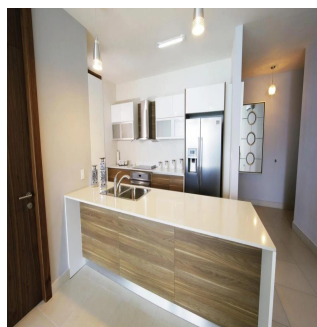

Parkside, una innovadora torre ubicada en la exclusiva zona de Costa del Este en Ciudad de Panamá, que contará con acceso a vías principales como la Avenida Roberto Motta y el Corredor Sur, haciendo que su localización sea todo un privilegio. Torre de 50 pisos con 40 niveles de apartamentos. Ventanas con doble vidrio para ahorro energético y aislamiento acústico. Desde 96m² hasta 125m² de una recámara. Sala/comedor. Baño de visitas. Cocina abierta. Área de lavandería. Balcón.

Dostupna S: 19.08.2019

Pol: 4

Etazhi: 4

God Postroyki: 2017 Avtomobil'nyye Prostranstva: 4

God Postroyki: 2017

Tip: Ofis