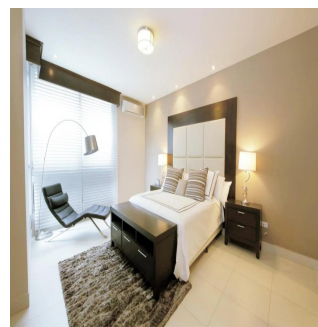

Parkside, una innovadora torre ubicada en la exclusiva zona de Costa del Este en Ciudad de Panamá, que contará con acceso a vías principales como la Avenida Roberto Motta y el Corredor Sur, haciendo que su localización sea todo un privilegio. Torre de 50 pisos con 40 niveles de apartamentos. Ventanas con doble vidrio para ahorro energético y aislamiento acústico. Desde 96m² hasta 125m² de una recámara. Sala/comedor. Baño de visitas. Cocina abierta. Área de lavandería. Balcón.

Dostupna S: 19.08.2019

Pol: 4

Etazhi: 4

God Postroyki: 2017 Avtomobil'nyye Prostranstva: 4

God Postroyki: 2017

Tip: Ofis