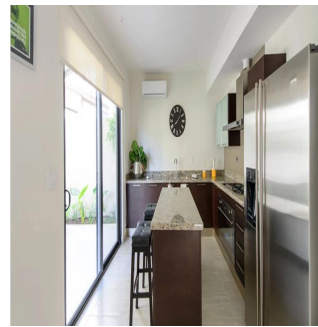

### Teresa Castillo

Morelli And Family Realty

Panama City, Panama - Mestnoye Vremya

+507 6219-8406

NATIVA Hermoso Casa en Panamá Pacifico con 250.73 mt2 Exclusivas Casas ubicadas en Panamá Pacifico con el privilegio de disfrutar la naturaleza y con hermosas vistas a montaña y áreas verdes. 3 Recámaras la principal con su baño, lavamos doble y wakin closet Sala Familiar Amplia sala-comedor Cocina abierta con sobre de granito baño de visita Cuarto y baño de servicio 2 estacionamiento amplia terraza y jardin El complejo cuenta con una exclusiva casa Club para los propietarios, cuenta con hermosa piscina, área de juego para niños, salón de fiesta, área de barbacoa.