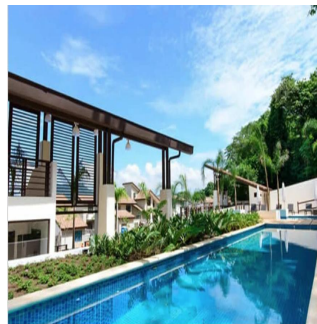

Pentkhaus

Nativa Casa En Panam? Pacifico

Ukraine, Kyiv, Kyiv, , , ,

PRODAZHNAYA TSENA

\$ 603400.00 272 qm 7 komnaty 3 spal'ni 4 vannyye komnaty 4 etazhi 4 qm Ploshchad'  4 mesta dlya zemel'nogo uchastka mashin**Teresa Castillo**

Morelli And Family Realty

Panama City, Panama - Mestnoye Vremya

+507 6219-8406

NATIVA Casa en Panamá Pacifico de 272 mt2 Exclusivas Casas ubicadas en Panamá Pacifico con el privilegio de disfrutar la naturaleza y ¡con hermosas vistas a montaña y áreas verdes. 3 Recámaras la principal con su baño, lavamos doble y wakin closet Sala Familiar Amplia sala-comedor Cocina abierta con sobre de granito baño de visita Cuarto y baño de servicio 2 estacionamiento amplia terraza y jardin El complejo cuenta con una exclusiva casa Club para los propietarios, cuenta con hermosa piscina, área de juego para niños, salón de fiesta, área de barbacoa.