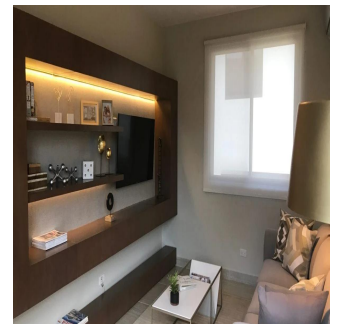

Pentkhaus

Nativa Casa En Panam? Pacifico

Ukraine, Kyiv, Kyiv, , , ,

PRODAZHNAYA TSENA

\$ 603400.00 272 qm 7 komnaty 3 spal'ni 4 vannyye komnaty 4 etazhi 4 qm Ploshchad'  4 mesta dlya zemel'nogo uchastka mashin**Teresa Castillo**

Morelli And Family Realty

Panama City, Panama - Mestnoye Vremya

+507 6219-8406

NATIVA Casa en Panamá Pacifico de 272 mt2 Exclusivas Casas ubicadas en Panamá Pacifico con el privilegio de disfrutar la naturaleza y ¡con hermosas vistas a montaña y áreas verdes. 3 Recámaras la principal con su baño, lavamos doble y wakin closet Sala Familiar Amplia sala-comedor Cocina abierta con sobre de granito baño de visita Cuarto y baño de servicio 2 estacionamiento amplia terraza y jardin El complejo cuenta con una exclusiva casa Club para los propietarios, cuenta con hermosa piscina, área de juego para niños, salón de fiesta, área de barbacoa.