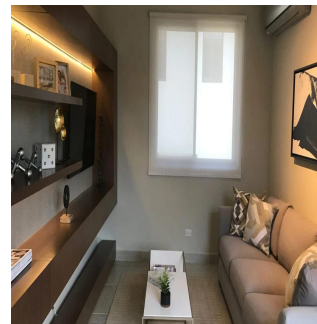

Pentkhaus

Nativa Casa En Panam? Pacifico

Ukraine, Kyiv, Kyiv, , , ,

PRODAZHNAYA TSENA

\$ 603400.00 272 qm 7 komnaty 3 spal'ni 4 vannyye komnaty 4 etazhi 4 qm Ploshchad'  4 mesta dlya zemel'nogo uchastka mashin**Teresa Castillo**

Morelli And Family Realty

Panama City, Panama - Mestnoye Vremya

+507 6219-8406

NATIVA Casa en Panamá Pacifico de 272 mt2 Exclusivas Casas ubicadas en Panamá Pacifico con el privilegio de disfrutar la naturaleza y ¡con hermosas vistas a montaña y áreas verdes. 3 Recámaras la principal con su baño, lavamos doble y wakin closet Sala Familiar Amplia sala-comedor Cocina abierta con sobre de granito baño de visita Cuarto y baño de servicio 2 estacionamiento amplia terraza y jardin El complejo cuenta con una exclusiva casa Club para los propietarios, cuenta con hermosa piscina, área de juego para niños, salón de fiesta, área de barbacoa.