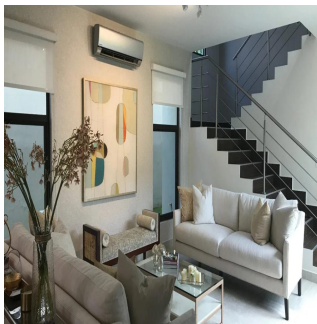

Pentkhaus

Nativa Casa En Panam? Pacifico

Ukraine, Kyiv, Kyiv, , , ,

PRODAZHNAYA TSENA

\$ 603400.00 272 qm 7 komnaty 3 spal'ni 4 vannyye komnaty 4 etazhi 4 qm Ploshchad'  4 mesta dlya zemel'nogo uchastka mashin**Teresa Castillo**

Morelli And Family Realty

Panama City, Panama - Mestnoye Vremya

+507 6219-8406

NATIVA Casa en Panamá Pacifico de 272 mt2 Exclusivas Casas ubicadas en Panamá Pacifico con el privilegio de disfrutar la naturaleza y ¡con hermosas vistas a montaña y áreas verdes. 3 Recámaras la principal con su baño, lavamos doble y wakin closet Sala Familiar Amplia sala-comedor Cocina abierta con sobre de granito baño de visita Cuarto y baño de servicio 2 estacionamiento amplia terraza y jardin El complejo cuenta con una exclusiva casa Club para los propietarios, cuenta con hermosa piscina, área de juego para niños, salón de fiesta, área de barbacoa.