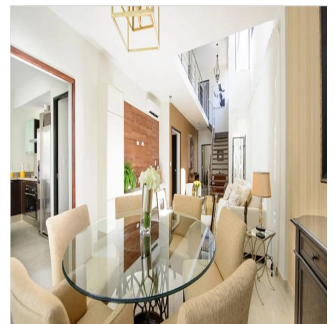

🏢 4 etazhi

📐 4 qm Ploshchad' 📄 4 mesta dlya zemel'nogo uchastka mashin

**Teresa Castillo**

Morelli And Family Realty

Panama City, Panama - Mestnoye Vremya

+507 6219-8406

Dostupna S: 19.08.2019

Pol: 4