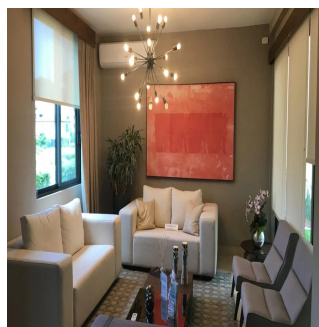

Pentkhaus

River Valley Hermosa Casas Con Exclusivas Areas Sociales

Spain, Valencian Community, Xàbia, , , ,

PRODAZHNAYA TSENA

\$ 480000.00

🏠 258 qm

🏠 5 komnaty

🚗 3 spal'ni

🚿 2 vannyye komnaty

🏠 2 etazhi

📐 2 qm Ploshchad' 📐 2 mesta dlya zemel'nogo uchastka mashin

Teresa Castillo

Morelli And Family Realty

Panama City, Panama - Mestnoye Vremya

+507 6219-8406

River Valley Hermosa Casas con exclusivas areas Sociales, desde 258mt 2 a 287mt 2 Hermosas casas de dos niveles Amplia Sala-comedor 3 Recamaras la principal con wakin closet 2.5 baños terraza cocina 2 estacionamiento y con lateral a un tercero Detalles Adicionales 258 mts2: \$479,995.99 263 mts2: \$484,995.00 287 mts2 de 4 Recámaras: \$494,995.00