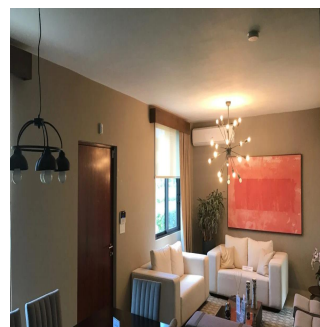

🚿 2 vannyye komnaty

🏠 2 etazhi

📐 2 qm Ploshchad' 📐 2 mesta dlya zemel'nogo uchastka mashin

Teresa Castillo

Morelli And Family Realty

Panama City, Panama - Mestnoye Vremya

+507 6219-8406

River Valley Hermosa Casas con exclusivas areas Sociales, desde 258mt 2 a 287mt 2 Hermosas casas de dos niveles Amplia Sala-comedor 3 Recamaras la principal con wakin closet 2.5 baños terraza cocina 2 estacionamiento y con lateral a un tercero Detalles Adicionales 258 mts2: \$479,995.99 263 mts2: \$484,995.00 287 mts2 de 4 Recámaras: \$494,995.00