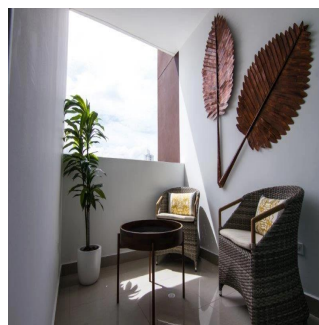

🚿 2 vannyye komnaty

🏢 2 etazhi

📏 2 qm Ploshchad' 📏 2 mesta dlya zemel'nogo uchastka mashin

Teresa Castillo

Morelli And Family Realty

Panama City, Panama - Mestnoye Vremya

+507 6219-8406

Hermoso apartamento de 90 mt2 con 2 Recámaras Amplia Sala comedor Cocina Lavandería El edificio cuenta con garita de seguridad, piscina, gimnasio, salon de eventos