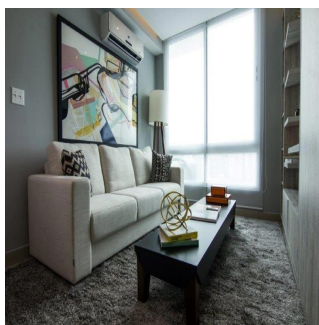

🚿 2 vannyye komnaty

🏢 2 etazhi

📏 2 qm Ploshchad' 📏 2 mesta dlya zemel'nogo uchastka mashin

Teresa Castillo

Morelli And Family Realty

Panama City, Panama - Mestnoye Vremya

+507 6219-8406

Hermoso apartamento de 90 mt2 con 2 Recámaras Amplia Sala comedor Cocina Lavandería El edificio cuenta con garita de seguridad, piscina, gimnasio, salon de eventos