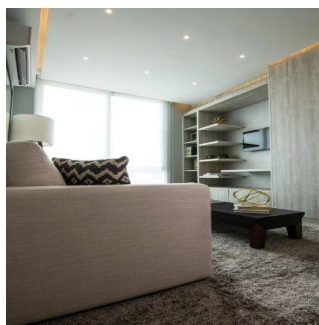

🚿 2 vannyye komnaty

🏢 2 etazhi

📏 2 qm Ploshchad' 📏 2 mesta dlya zemel'nogo uchastka mashin

Teresa Castillo

Morelli And Family Realty

Panama City, Panama - Mestnoye Vremya

+507 6219-8406

Hermoso apartamento de 90 mt2 con 2 Recámaras Amplia Sala comedor Cocina Lavandería El edificio cuenta con garita de seguridad, piscina, gimnasio, salon de eventos