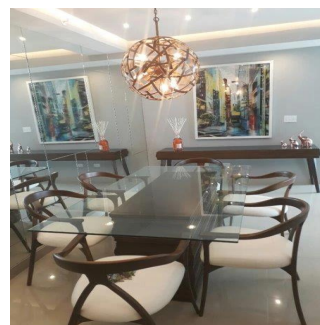

🚿 2 vannyye komnaty

🏢 2 etazhi

📏 2 qm Ploshchad' 📏 2 mesta dlya zemel'nogo uchastka mashin

Teresa Castillo

Morelli And Family Realty

Panama City, Panama - Mestnoye Vremya

+507 6219-8406

Hermoso apartamento de 90 mt2 con 2 Recámaras Amplia Sala comedor Cocina Lavandería El edificio cuenta con garita de seguridad, piscina, gimnasio, salon de eventos