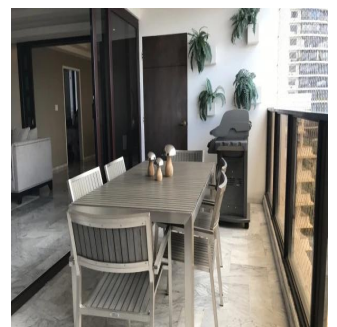

🏢 3 etazhi

📐 3 qm Ploshchad' 📄 3 mesta dlya zemel'nogo uchastka mashin

**Padeco Realty**

Padeco Realty

Panamá, Panama - Mestnoye Vremya

+507 67814141

se vende apto en la cresta de 420 metros, 3 rec, 3.5 baños, sala, comedor, den, balcón, cocina, lavandería y cuarto y baño de servicio.