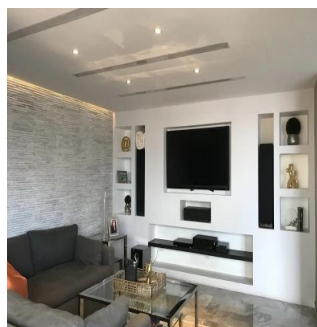

🏢 3 etazhi

📐 3 qm Ploshchad' 📄 3 mesta dlya zemel'nogo uchastka mashin

**Padeco Realty**

Padeco Realty

Panamá, Panama - Mestnoye Vremya

+507 67814141

se vende apto en la cresta de 420 metros, 3 rec, 3.5 baños, sala, comedor, den, balcón, cocina, lavandería y cuarto y baño de servicio.