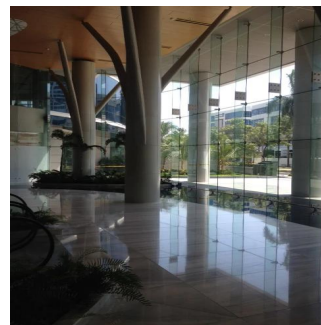

🚿 0 vannyye komnaty

🏠 0 etazhi

📏 0 qm Ploshchad' 📍 0 mesta dlya zemel'nogo uchastka mashin

Inside Panama Real Estate
 Inside Panama Real Estate
 Chame, Panama - Mestnoye Vremya

+507 345-4655

Dostupna S: 14.08.2019