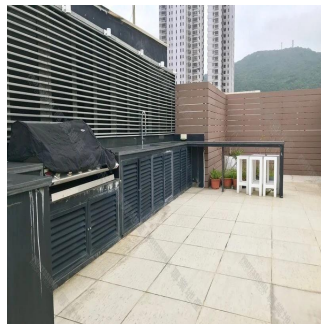

🏗️ 2 etazhi 📐 2 qm Ploshchad' 📍 2 mesta dlya zemel'nogo uchastka mashin

Raymond Lung
Professional Properties Co
Causeway Bay, Hong Kong - Mestnoye Vremya

☎️ +852 90196539

Deposit For Rent: 1 Yezhemesyachnaya Dostupna S: 31.07.2019