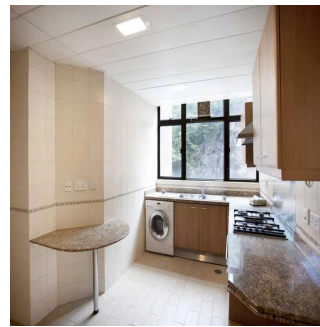

Victoria Allan

Habitat Property

Central, Hong Kong - Mestnoye Vremya

☎️ +852 9779 0233

Dostupna S: 26.07.2019

Pol: 4 Etazhi: 4 God Postroyki: 2017 Avtomobil'nyye Prostranstva: 4 God Postroyki: 2017 Tip: Ofis