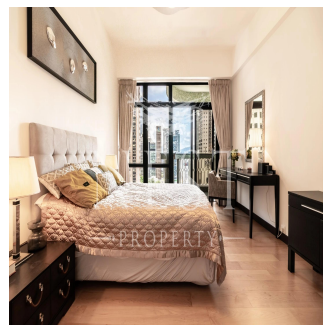

Cobertura

Apartment For Rent In Eva Court

Austrália, Nova Gales do Sul, Waterloo, Macdonnell Rd, 36, ,

PREÇO DE ALUGUER MENSAL

\$ 27600.00

PREÇO DE VENDA

\$ 0.00

Naomi Budden
Nest Property
Sheung Wan, Hong Kong - Hora local

 **+852 3689 7523**

-  4017 qm
-  7 quartos
-  4 quartos
-  3 casas de banho
-  3 pisos
-  3 qm superfície terrestre
-  3 espaços para automóveis

FEATURES: Balcony, Car Park

Dispon?vel Em: 22.07.2019

Ch?: 4 Pavimentos: 4 Ano De Constru?: 2017 Espa?os Para Autom?veis: 4 Ano De Constru?: 2017 Tipo: Escritório