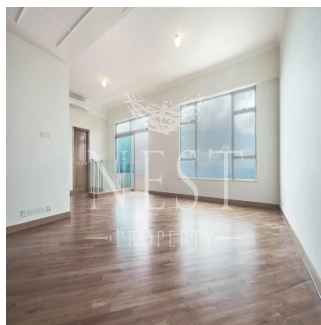

Cobertura

Apartment For Rent In Chelsea Court

Austrália, Nova Gales do Sul, Ponta Millers, Mount Kellett Rd, 63, ,

PREÇO DE ALUGUER MENSAL

USD 21800.00

PREÇO DE VENDA

USD 0.00

 2378 qm  9 quartos  4 quartos  5 casas de banho

 5 pisos  5 qm superfície terrestre  5 espaços para automóveis

Naomi Budden
Nest Property
Sheung Wan, Hong Kong - Hora local

 +852 3689 7523

FEATURES:

Duplex, Terrace, Balcony, Helper's Room, Car Park, Walk-In Closet