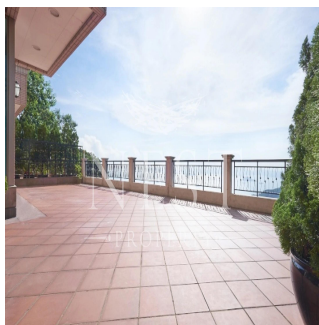

Cobertura

Apartment For Rent In Chelsea Court

Austrália, Nova Gales do Sul, Ponta Millers, Mount Kellett Rd, 63, ,

PREÇO DE ALUGUER MENSAL

USD 21800.00

PREÇO DE VENDA

USD 0.00

2378 qm 9 quartos 4 quartos 5 casas de banho

5 pisos 5 qm superfície terrestre 5 espaços para automóveis

Naomi Budden
Nest Property
Sheung Wan, Hong Kong - Hora local

+852 3689 7523

FEATURES:

Duplex, Terrace, Balcony, Helper's Room, Car Park, Walk-In Closet

BUILDING FACILITIES:

Swimming Pool

Dispon?vel Em: 22.07.2019