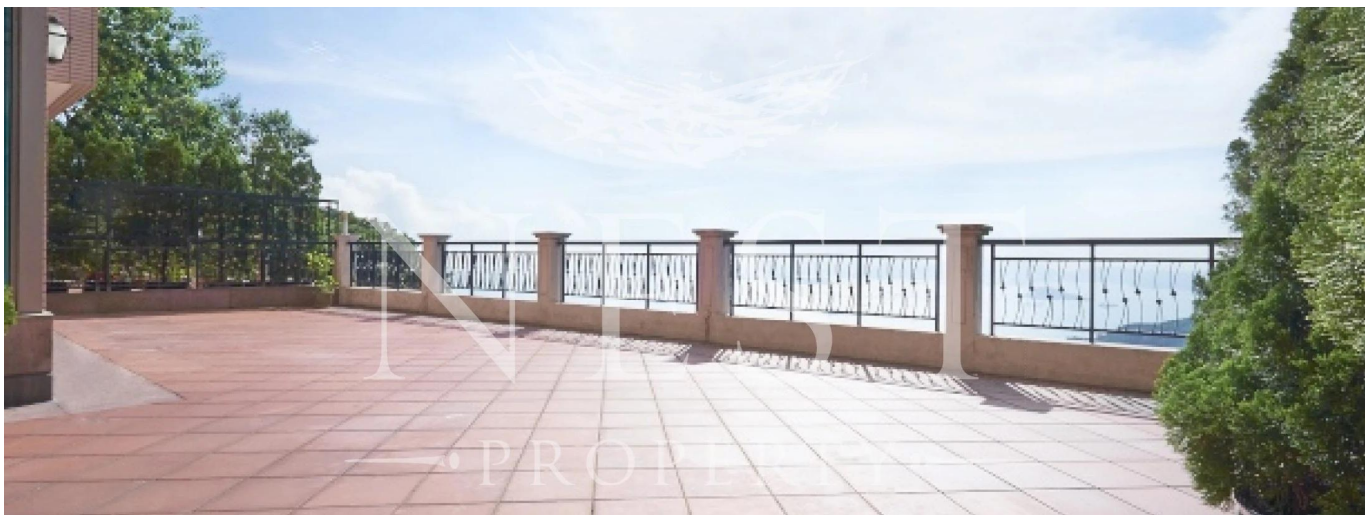

Cobertura

Apartment For Rent In Chelsea Court

Austrália, Nova Gales do Sul, Ponta Millers, Mount Kellett Rd, 63, ,

PREÇO DE ALUGUER MENSAL

USD 21800.00

PREÇO DE VENDA

USD 0.00

2378 qm 9 quartos 4 quartos 5 casas de banho

5 pisos 5 qm superfície terrestre 5 espaços para automóveis

Naomi Budden
Nest Property
Sheung Wan, Hong Kong - Hora local

+852 3689 7523

FEATURES:

Duplex, Terrace, Balcony, Helper's Room, Car Park, Walk-In Closet

BUILDING FACILITIES:

Swimming Pool

Dispon?vel Em: 22.07.2019