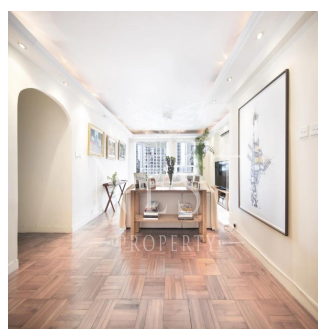

Cobertura

Apartment For Rent In Pearl Gardens

Austrália, Nova Gales do Sul, Sydney, Conduit Rd, 7, ,

PREÇO DE ALUGUER MENSAL

$ 9900.00

PREÇO DE VENDA

$ 0.00

- 🏠 2100 qm
- 🛏 6 quartos
- 🚗 4 quartos
- 🚿 2 casas de banho
- 🏗 2 pisos
- 📏 2 qm superfície terrestre
- 🚗 2 espaços para automóveis

Naomi Budden

Nest Property

Sheung Wan, Hong Kong - Hora local

+852 3689 7523

FEATURES:

Balcony, Helper's Room, Car Park

BUILDING FACILITIES:

Shuttle Bus

Dispon?vel Em: 22.07.2019