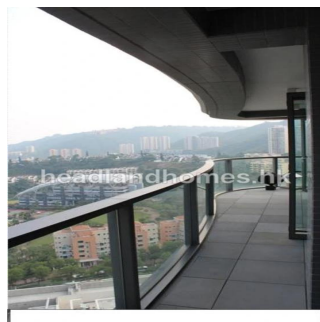

🚿 2 casas de banho

🏠 2 pisos

📏 2 qm superfície terrestre

📏 2 espaços para automóveis

Charles King

Headland Homes Hong Kong

Lantau, Hong Kong - Hora local

☎️ +852 6140 7971