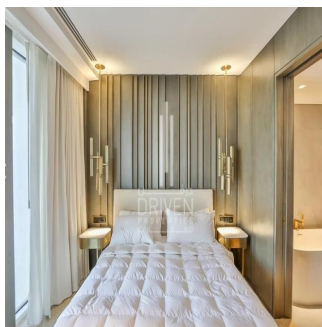

Cobertura

Luxurious 3 Bed Apartment In Five Palm Jumeirah

, , ,

PREÇO DE VENDA

USD 5400000.00

- 2324 qft
- 0 quartos
- 3 quartos
- 4 casas de banho
- 4 pisos
- 4 qft superfície terrestre
- 4 espaços para automóveis

Chris Pearson
Re/Max Address - Berea
Berea, South Africa - Hora local

☎ 27 31 313 1310

Dispon?vel Em: 01.01.1970

Ch?: 4   Pavimentos: 4   Ano De Constru??o: 2017   Espa?os Para Autom?veis: 4   Ano De Constru??o: 2017   Tipo: Escrit?rio