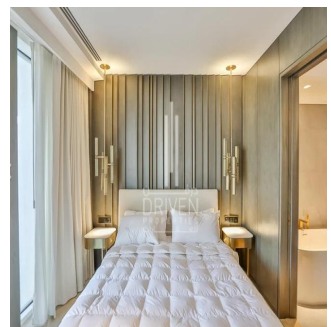

Cobertura

Luxurious 3 Bed Apartment In Five Palm Jumeirah

, , ,

PREÇO DE VENDA

$ 5400000.00

- 2324 qft
- 0 quartos
- 3 quartos
- 4 casas de banho
- 4 pisos
- 4 qft superfície terrestre
- 4 espaços para automóveis

Chris Pearson
Re/Max Address - Berea
Berea, South Africa - Hora local

27 31 313 1310

Dispon?vel Em: 01.01.1970

Ch?: 4 Pavimentos: 4 Ano De Constru??o: 2017 Espa?os Para Autom?veis: 4 Ano De Constru??o: 2017 Tipo: Escrit?rio