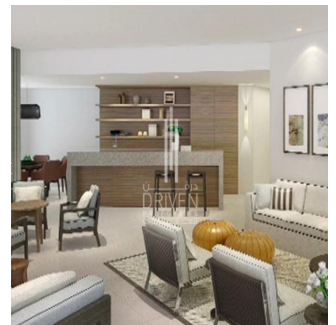

Cobertura

2 Bedroom Study Vida Residences Downtown Burj View

, , ,

PREÇO DE VENDA

\$ 3100000.00

🏠 1378 qft

🛏️ 0 quartos

🛏️ 2 quartos

- Luxury serviced Apartment - High Floor - Unit Type: Corner Middle - View: Burj Khalifa and Boulevard - Kitchen: Semi Open & Fully Fitted

Dispon?vel Em: 01.01.1970

Ch?o: 4

Pavimentos: 4

Ano De Constru??o: 2017
Espa?os Para Autom?veis: 4