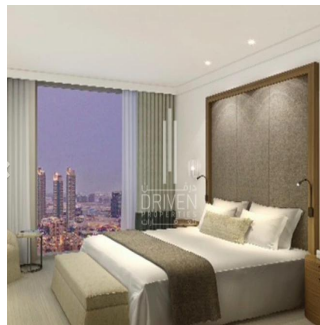

Cobertura

2 Bedroom Study Vida Residences Downtown Burj View

, , ,

PREÇO DE VENDA

\$ 3100000.00

🏠 1378 qft

🛏️ 0 quartos

🛏️ 2 quartos

- Luxury serviced Apartment - High Floor - Unit Type: Corner Middle - View: Burj Khalifa and Boulevard - Kitchen: Semi Open & Fully Fitted

Dispon?vel Em: 01.01.1970

Ch?o: 4

Pavimentos: 4

Ano De Constru??o: 2017
Espa?os Para Autom?veis: 4