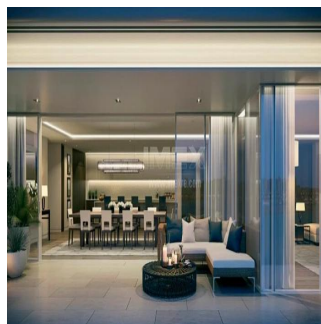

Cobertura

High-Quality Fully-Serviced 5 Bedroom Apartment Alef Residences Palm Jumeirah

Emirados Árabes Unidos, Dubai, Dubai, , , ,

PREÇO DE VENDA

$ 5444000.00

🏠 725 qm

🛏️ quartos

🛏️ 5 quartos

🚿 5 casas de banho

🏗️ 5 pisos

📏 5 qm superfície terrestre

🚗 5 espaços para automóveis

Pgs Realty
Pgs Realty
Panamá, Panama - Hora local

+507 391-8878

Dispon?vel Em: 01.01.1970

Ch?o: 4

Pavimentos: 4

Ano De Constru??o: 2017

Espa?os Para Autom?veis: 4

Ano De Constru??o: 2017

Tipo: Escritório