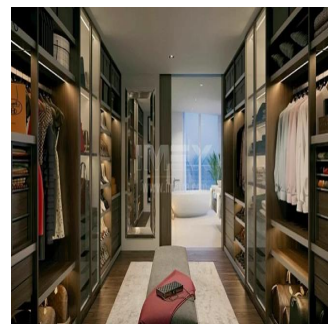

Cobertura

High-Quality Fully-Serviced 5 Bedroom Apartment Alef Residences Palm Jumeirah

Emirados Árabes Unidos, Dubai, Dubai, , , ,

PREÇO DE VENDA

$ 5444000.00

🏠 725 qm

🛏️ quartos

🛏️ 5 quartos

🚿 5 casas de banho

🏗️ 5 pisos

📏 5 qm superfície terrestre

🚗 5 espaços para automóveis

Pgs Realty
Pgs Realty
Panamá, Panama - Hora local

+507 391-8878

Dispon?vel Em: 01.01.1970

Ch?o: 4

Pavimentos: 4

Ano De Constru??o: 2017

Espa?os Para Autom?veis: 4

Ano De Constru??o: 2017

Tipo: Escritório