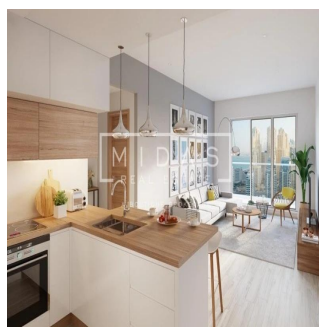

Cobertura

Exquisite Apartment Furnished With Amazing View

África do Sul, Gauteng, Sandton, , , ,

PREÇO DE VENDA

EUR 961000.00

- 592 qft
- quartos
- 1 quartos
- 1 casas de banho
- 1 pisos
- 1 qft superfície terrestre
- 1 espaços para automóveis

Tara Goldberg

Panama Luxury Living

Panamá, Panama - Hora local

+507 6459-4848

De nieuw gebouwde Studio One is voorbestemd om een stellaire aanvulling te zijn op de skyline van Dubai Marina. Verspreid over 31 verdiepingen, is Studio One ontworpen voor de jonge professionals, de millennials, de eerste keer huiseigenaren en slimme investeerders die op zoek zijn naar een aantrekkelijk rendement. Deze moderne ontwikkeling biedt woningen met studio's, appartementen met één slaapkamer en een select aantal woningen met twee slaapkamers. De zorgvuldig geplande woningen zijn voorzien van ramen over de volle lengte en een zeer efficiënte indeling. Twee niveaus van een speciale ondergrondse parkeergarage, een adembenemend zwembad en een gunstig gelegen winkelcentrum op de begane grond zijn enkele van de voorzieningen waarvan de bewoners zullen genieten.