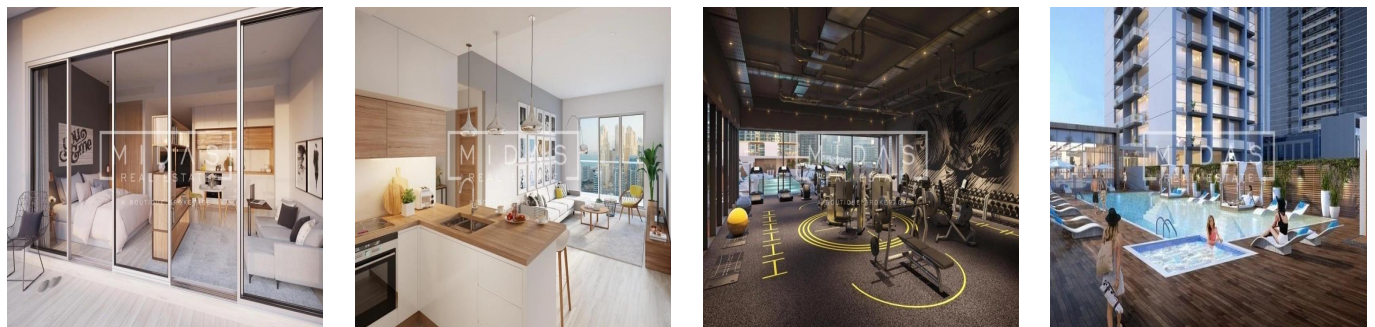

# Exquisite Apartment Furnished With Amazing View

África do Sul, Gauteng, Sandton, , , ,

PREÇO DE VENDA

**? 961000.00**

- 🏠 592 qft
- 🛏️ quartos
- 🚗 1 quartos
- 🚿 1 casas de banho
- 🏠 1 pisos
- 📏 1 qft superfície terrestre
- 📏 1 espaços para automóveis

**Tara Goldberg**

Panama Luxury Living

Panamá, Panama - Hora local

☎️ +507 6459-4848

De nieuw gebouwde Studio One is voorbestemd om een stellaire aanvulling te zijn op de skyline van Dubai Marina. Verspreid over 31 verdiepingen, is Studio One ontworpen voor de jonge professionals, de millennials, de eerste keer huiseigenaren en slimme investeerders die op zoek zijn naar een aantrekkelijk rendement. Deze moderne ontwikkeling biedt woningen met studio's, appartementen met één slaapkamer en een select aantal woningen met twee slaapkamers. De zorgvuldig geplande woningen zijn voorzien van ramen over de volle lengte en een zeer efficiënte indeling. Twee niveaus van een speciale ondergrondse parkeergarage, een adembenemend zwembad en een gunstig gelegen winkelcentrum op de begane grond zijn enkele van de voorzieningen waarvan de bewoners zullen genieten.