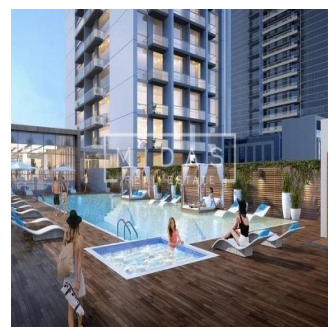

Cobertura

Exquisite Apartment Furnished With Amazing View

África do Sul, Gauteng, Sandton, , , ,

PREÇO DE VENDA

EUR 961000.00

- 592 qft
- quartos
- 1 quartos
- 1 casas de banho
- 1 pisos
- 1 qft superfície terrestre
- 1 espaços para automóveis

Tara Goldberg

Panama Luxury Living

Panamá, Panama - Hora local

+507 6459-4848

De nieuw gebouwde Studio One is voorbestemd om een stellaire aanvulling te zijn op de skyline van Dubai Marina. Verspreid over 31 verdiepingen, is Studio One ontworpen voor de jonge professionals, de millennials, de eerste keer huiseigenaren en slimme investeerders die op zoek zijn naar een aantrekkelijk rendement. Deze moderne ontwikkeling biedt woningen met studio's, appartementen met één slaapkamer en een select aantal woningen met twee slaapkamers. De zorgvuldig geplande woningen zijn voorzien van ramen over de volle lengte en een zeer efficiënte indeling. Twee niveaus van een speciale ondergrondse parkeergarage, een adembenemend zwembad en een gunstig gelegen winkelcentrum op de begane grond zijn enkele van de voorzieningen waarvan de bewoners zullen genieten.