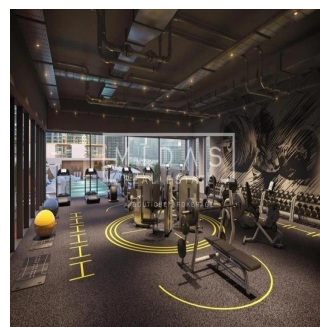

Tara Goldberg

Panama Luxury Living

Panamá, Panama - Hora local

+507 6459-4848

De nieuw gebouwde Studio One is voorbestemd om een stellaire aanvulling te zijn op de skyline van Dubai Marina. Verspreid over 31 verdiepingen, is Studio One ontworpen voor de jonge professionals, de millennials, de eerste keer huiseigenaren en slimme investeerders die op zoek zijn naar een aantrekkelijk rendement. Deze moderne ontwikkeling biedt woningen met studio's, appartementen met één slaapkamer en een select aantal woningen met twee slaapkamers. De zorgvuldig geplande woningen zijn voorzien van ramen over de volle lengte en een zeer efficiënte indeling. Twee niveaus van een speciale ondergrondse parkeergarage, een adembenemend zwembad en een gunstig gelegen winkelcentrum op de begane grond zijn enkele van de voorzieningen waarvan de bewoners zullen genieten.