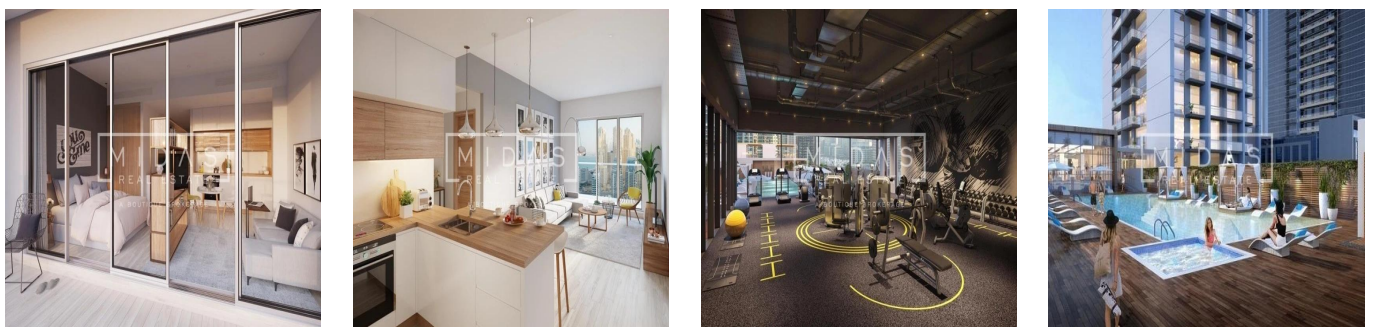

# Exquisite Apartment Furnished With Amazing View

África do Sul, Gauteng, Sandton, , , ,

PREÇO DE VENDA

**? 961000.00**

🏠 592 qft      🛏️ quartos      🚗 1 quartos      🚿 1 casas de banho

🏗️ 1 pisos      📏 1 qft superfície terrestre      📄 1 espaços para automóveis

**Tara Goldberg**

Panama Luxury Living

Panamá, Panama - Hora local

☎️ +507 6459-4848

De nieuw gebouwde Studio One is voorbestemd om een stellaire aanvulling te zijn op de skyline van Dubai Marina. Verspreid over 31 verdiepingen, is Studio One ontworpen voor de jonge professionals, de millennials, de eerste keer huiseigenaren en slimme investeerders die op zoek zijn naar een aantrekkelijk rendement. Deze moderne ontwikkeling biedt woningen met studio's, appartementen met één slaapkamer en een select aantal woningen met twee slaapkamers. De zorgvuldig geplande woningen zijn voorzien van ramen over de volle lengte en een zeer efficiënte indeling. Twee niveaus van een speciale ondergrondse parkeergarage, een adembenemend zwembad en een gunstig gelegen winkelcentrum op de begane grond zijn enkele van de voorzieningen waarvan de bewoners zullen genieten.