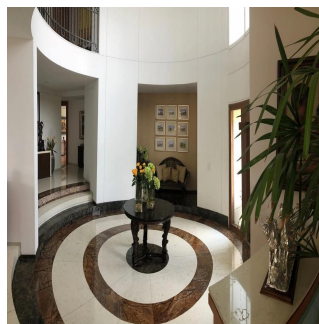

Cobertura

Venta Preciosa Residencia En Fraccionamiento El Bosque

Panama, Panama, Panama City, , , ,

PREÇO DE VENDA

\$ 2950000.00

🏠 900 qm

🛏️ 9 quartos

🚗 4 quartos

Espectacular residencia en el exclusivo fraccionamiento "El Bosque", con excelente proyecto, ¡amplios espacios y acabados de súper lujo! Con calefacción y sistema inteligente de iluminación. Consta de recibidor, sala y comedor con salida a precioso jardín, antecomedor, family con salida a un segundo jardín con terraza, estudio, sala de tv, 4 recámaras, cada una con baño y vestidor, gimnasio con jacuzzi y sauna. Dos cuartos de servicio, cuarto de chóferes con baño, 6 estacionamientos techados y bodega.