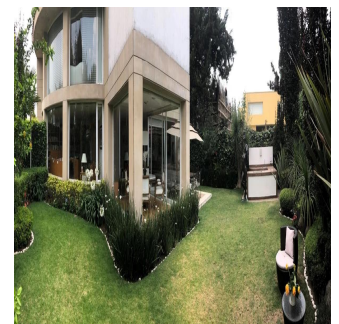

Cobertura

Venta Preciosa Residencia En Fraccionamiento El Bosque

Panama, Panama, Panama City, , , ,

PREÇO DE VENDA

USD 2950000.00

🏠 900 qm

🛏️ 9 quartos

🚗 4 quartos

Espectacular residencia en el exclusivo fraccionamiento "El Bosque", con excelente proyecto, ¡amplios espacios y acabados de súper lujo! Con calefacción y sistema inteligente de iluminación. Consta de recibidor, sala y comedor con salida a precioso jardín, antecomedor, family con salida a un segundo jardín con terraza, estudio, sala de tv, 4 recámaras, cada una con baño y vestidor, gimnasio con jacuzzi y sauna. Dos cuartos de servicio, cuarto de chóferes con baño, 6 estacionamientos techados y bodega.