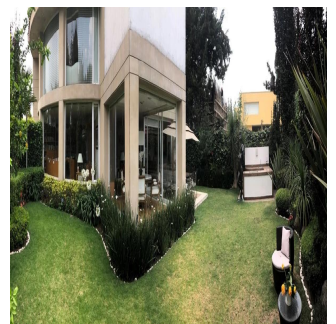

Cobertura

Venta Preciosa Residencia En Fraccionamiento El Bosque

Panama, Panama, Panama City, , , ,

PREÇO DE VENDA

\$ 2950000.00

🏠 900 qm

🛏️ 9 quartos

🚗 4 quartos

Espectacular residencia en el exclusivo fraccionamiento "El Bosque", con excelente proyecto, ¡amplios espacios y acabados de súper lujo! Con calefacción y sistema inteligente de iluminación. Consta de recibidor, sala y comedor con salida a precioso jardín, antecomedor, family con salida a un segundo jardín con terraza, estudio, sala de tv, 4 recámaras, cada una con baño y vestidor, gimnasio con jacuzzi y sauna. Dos cuartos de servicio, cuarto de chóferes con baño, 6 estacionamientos techados y bodega.