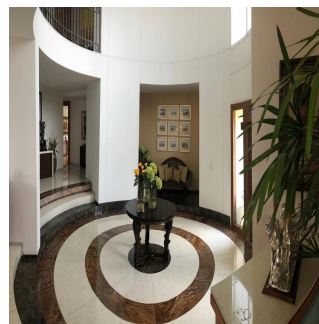

Cobertura

Venta Preciosa Residencia En Fraccionamiento El Bosque

Panama, Panama, Panama City, , , ,

PREÇO DE VENDA

USD 2950000.00

🏠 900 qm

🛏️ 9 quartos

🚗 4 quartos

Espectacular residencia en el exclusivo fraccionamiento "El Bosque", con excelente proyecto, ¡amplios espacios y acabados de súper lujo! Con calefacción y sistema inteligente de iluminación. Consta de recibidor, sala y comedor con salida a precioso jardín, antecomedor, family con salida a un segundo jardín con terraza, estudio, sala de tv, 4 recámaras, cada una con baño y vestidor, gimnasio con jacuzzi y sauna. Dos cuartos de servicio, cuarto de chóferes con baño, 6 estacionamientos techados y bodega.