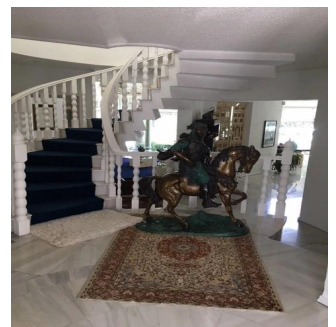

# Venta Espectacular Residencia En El Fraccionamiento El Bosque

Panama, Panamá, Panamá, , , ,

PREÇO DE VENDA

**\$ 3000000.00**

- 🏠 873 qm
- 🛏️ 8 quartos
- 🛏️ 4 quartos
- 🚿 4 casas de banho
- 🏠 4 pisos
- 📏 4 qm superfície terrestre
- 🚗 4 espaços para automóveis

**Pilar Cattori**  
 Inmobiliaria Cattori  
 Ciudad de México, Mexico - Hora local

[+52 \(55\)55502946](tel:+525555502946)

Espectacular residencia en uno de los fraccionamientos más exclusivos del sur de la Ciudad con estricta vigilancia y magníficos servicios. La casa tiene un proyecto muy funcional y majestuoso, con dobles alturas, amplios ventanales, techos con alabastro y candiles austriacos. En planta baja consta de recibidor, estudio, sala principal a doble altura con amplios ventanales y precioso candil, amplio comedor por separado, desayunador, cocina equipada, family, medio baño, sala informal con grandes ventanales y doble altura y salón de juegos con bar. En planta alta, master suite con sala, baño y amplio vestidor y 3 recámaras adicionales con baño cada una. En el exterior, tiene jardín y terraza con asador y 8 lugares de estacionamiento. Se entrega con muebles empotrados, candiles y con algunos muebles.