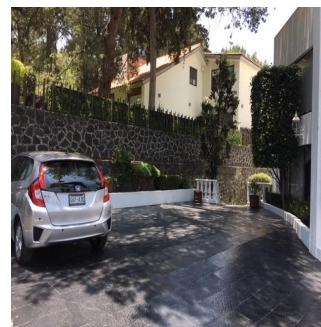

# Venta Espectacular Residencia En El Fraccionamiento El Bosque

Panama, Panamá, Panamá, , , ,

PREÇO DE VENDA

**\$ 3000000.00**

- 🏠 873 qm
- 🛏️ 8 quartos
- 🛏️ 4 quartos
- 🚿 4 casas de banho
- 🏠 4 pisos
- 📏 4 qm superfície terrestre
- 🚗 4 espaços para automóveis

**Pilar Cattori**  
 Inmobiliaria Cattori  
 Ciudad de México, Mexico - Hora local

[+52 \(55\)55502946](tel:+525555502946)

Espectacular residencia en uno de los fraccionamientos más exclusivos del sur de la Ciudad con estricta vigilancia y magníficos servicios. La casa tiene un proyecto muy funcional y majestuoso, con dobles alturas, amplios ventanales, techos con alabastro y candiles austriacos. En planta baja consta de recibidor, estudio, sala principal a doble altura con amplios ventanales y precioso candil, amplio comedor por separado, desayunador, cocina equipada, family, medio baño, sala informal con grandes ventanales y doble altura y salón de juegos con bar. En planta alta, master suite con sala, baño y amplio vestidor y 3 recámaras adicionales con baño cada una. En el exterior, tiene jardín y terraza con asador y 8 lugares de estacionamiento. Se entrega con muebles empotrados, candiles y con algunos muebles.