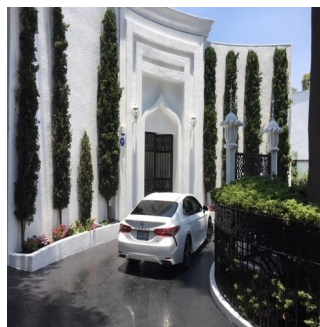

# Venta Espectacular Residencia En El Fraccionamiento El Bosque

Panama, Panamá, Panamá, , , ,

PREÇO DE VENDA

**\$ 3000000.00**

- 🏠 873 qm
- 🛏️ 8 quartos
- 🛏️ 4 quartos
- 🚿 4 casas de banho
- 🏠 4 pisos
- 📏 4 qm superfície terrestre
- 🚗 4 espaços para automóveis

**Pilar Cattori**  
 Inmobiliaria Cattori  
 Ciudad de México, Mexico - Hora local

[+52 \(55\)55502946](tel:+525555502946)

Espectacular residencia en uno de los fraccionamientos más exclusivos del sur de la Ciudad con estricta vigilancia y magníficos servicios. La casa tiene un proyecto muy funcional y majestuoso, con dobles alturas, amplios ventanales, techos con alabastro y candiles austriacos. En planta baja consta de recibidor, estudio, sala principal a doble altura con amplios ventanales y precioso candil, amplio comedor por separado, desayunador, cocina equipada, family, medio baño, sala informal con grandes ventanales y doble altura y salón de juegos con bar. En planta alta, master suite con sala, baño y amplio vestidor y 3 recámaras adicionales con baño cada una. En el exterior, tiene jardín y terraza con asador y 8 lugares de estacionamiento. Se entrega con muebles empotrados, candiles y con algunos muebles.