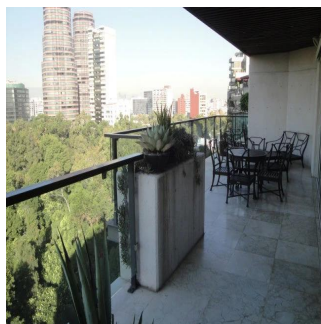

Cobertura

Beautiful Penthouse With Awesome Terrace In Front Of The Woods

Panama, Panama, Panama City, Campos Elíseos, , ,

PREÇO DE ALUGUER MENSAL

$ 9500.00

PREÇO DE VENDA

$ 0.00

- 438 qm
- 6 quartos
- 3 quartos
- 3 casas de banho
- 3 pisos
- 3 qm superfície terrestre
- 3 espaços para automóveis

Bruno Paul Bourlon
Best Realty Mexico
Ciudad de México, Mexico - Hora local

+52 55 1766 5789

Beautiful VIP 2-level Penthouse. Fully furnished. 3 bedrooms with bathroom. Master bedroom with large dressing-room and jacuzzi. 656 sqft of terraces. TV area and office,..2 car parking. Security, Awesome view of Park and Chapultepec Castle.

Dispon?vel Em: 30.08.2019

Ch?o: 4 Pavimentos: 4 Ano De Constru??o: 2017 Espa?os Para Autom?veis: 4 Ano De Constru??o: 2017 Tipo: Escrit?rio