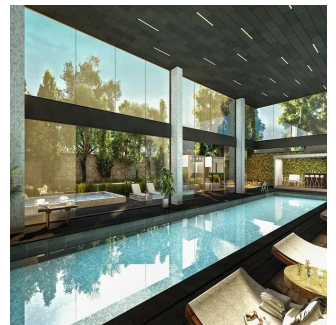

Cobertura

Departamento Residencial Plus En Hacienda El Ciervo

Panamá, Panamá, Panamá, Mediterráneo, Hacie, 52763,

PREÇO DE VENDA

\$ 437500.00

qm

6 quartos

3 quartos

+52 (55)- 7316-0206

Exclusividad Gym Salón de usos multiples Ludoteca Jardín

Dispon?vel Em: 29.08.2019

Ch?o: 4

Pavimentos: 4

Ano De Constru??o: 2017

Espa?os Para Autom?veis: 4

Ano De Constru??o: 2017