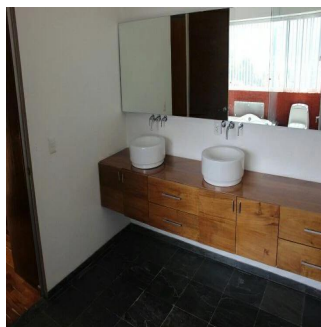

Cobertura

Exclusivo Santa Fe

Panama, Panamá, Panamá, Av Sta Fe, , 01219,

PREÇO DE VENDA

$ 780500.00

- 447 qm
- 6 quartos
- 3 quartos
- 3 casas de banho
- 3 pisos
- 3 qm superfície terrestre
- 3 espaços para automóveis

Tu Buen Ra?z
Tu Buen Ra?z
Ciudad de México, Mexico - Hora local

+52 (55)- 7316-0206

Exclusividad Vista increíble Piscina Gimnasio Vigilancia 24hrs Cancha de Soccer Balcón Centros Comerciales

Dispon?vel Em: 29.08.2019

Ch?o: 4   Pavimentos: 4   Ano De Constru??o: 2017   Espa?os Para Autom?veis: 4   Ano De Constru??o: 2017   Tipo: Escrit?rio