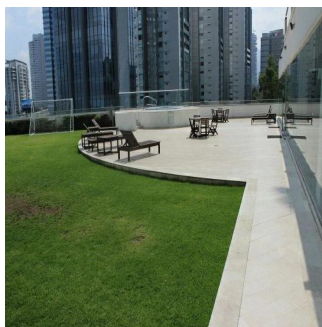

Cobertura

Exclusivo Santa Fe

Panama, Panamá, Panamá, Av Sta Fe, , 01219,

PREÇO DE VENDA

\$ 780500.00

- 447 qm
- 6 quartos
- 3 quartos
- 3 casas de banho
- 3 pisos
- 3 qm superfície terrestre
- 3 espaços para automóveis

Tu Buen Ra?z
 Tu Buen Ra?z
 Ciudad de México, Mexico - Hora local

+52 (55)- 7316-0206

Exclusividad Vista increíble Piscina Gimnasio Vigilancia 24hrs Cancha de Soccer Balcón Centros Comerciales

Dispon?vel Em: 29.08.2019