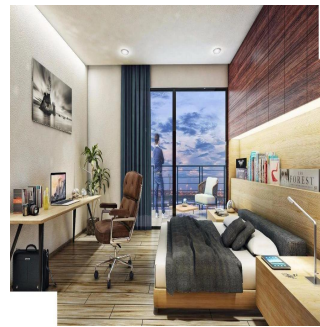

Cobertura

Departamento En Venta En Rio Poo Cuauht?moc Cdmx

Panama, Panama, Panama , , , ,

PREÇO DE VENDA

USD 453500.00

- 🏠 93 qm
- 🛏️ 4 quartos
- 🛏️ 2 quartos
- 🚿 2 casas de banho
- 🏠 2 pisos
- 📏 2 qm superfície terrestre
- 🚗 2 espaços para automóveis

Jcm Bienes Ra?ces
 Jcm Bienes Ra?ces
 Naucalpan de Juárez, Mexico - Hora local

+52 55 8421 5859

Es un proyecto que consta de 6 departamentos y 2 penthouse que van desde los 135.28 m2 hasta los 181.74 m2 desarrollados en 4 niveles. Precios desde US\$453,422.06 los US\$550,790.95 -Los departamentos cuentan con: Recamara principal con vestidor y baño completo, 1 recamara secundaria con closet de guardado, baño completo, estancia- comedor, cocina y área de lavado. -Los Penthouse cuentan con: Recámara principal con vestidor y baño completo, recamara secundaria con closet de guardado, baño completo, opcion a tercer recámara, family room, estancia- comedor, cocina, 1/2 baño, area de servicio y terraza. Fecha de entrega: Agosto 2019 más 3 meses de prórroga. 2 Roof Garden privados de 87 m2 y 122 m2. Tiene estacionamiento en un semisótano con capacidad total de 12 autos. Cerca del Ángel de la Independencia y Plaza de las Estrellas.