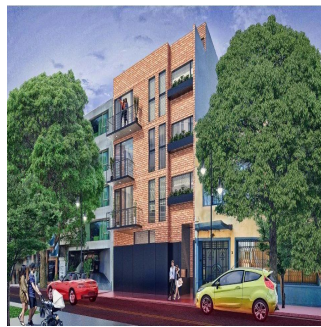

Cobertura

Departamento En Venta En Rio Poo Cuauht?moc Cdmx

Panama, Panama, Panama , , , ,

PREÇO DE VENDA

USD 453500.00

- 🏠 93 qm
- 🛏️ 4 quartos
- 🛏️ 2 quartos
- 🚿 2 casas de banho
- 🏠 2 pisos
- 📏 2 qm superfície terrestre
- 🚗 2 espaços para automóveis

Jcm Bienes Ra?ces
 Jcm Bienes Ra?ces
 Naucalpan de Juárez, Mexico - Hora local

+52 55 8421 5859

Es un proyecto que consta de 6 departamentos y 2 penthouse que van desde los 135.28 m2 hasta los 181.74 m2 desarrollados en 4 niveles. Precios desde US\$453,422.06 los US\$550,790.95 -Los departamentos cuentan con: Recamara principal con vestidor y baño completo, 1 recamara secundaria con closet de guardado, baño completo, estancia- comedor, cocina y área de lavado. -Los Penthouse cuentan con: Recámara principal con vestidor y baño completo, recamara secundaria con closet de guardado, baño completo, opcion a tercer recámara, family room, estancia- comedor, cocina, 1/2 baño, area de servicio y terraza. Fecha de entrega: Agosto 2019 más 3 meses de prórroga. 2 Roof Garden privados de 87 m2 y 122 m2. Tiene estacionamiento en un semisótano con capacidad total de 12 autos. Cerca del Ángel de la Independencia y Plaza de las Estrellas.