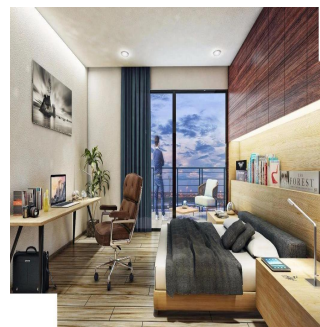

# Departamento En Venta En Rio Poo Cuauht?moc Cdmx

Panama, Panama, Panama , , , ,

PREÇO DE VENDA

**\$ 453500.00**

- 93 qm
- 4 quartos
- 2 quartos
- 2 casas de banho
- 2 pisos
- 2 qm superfície terrestre
- 2 espaços para automóveis

**Jcm Bienes Ra?ces**  
 Jcm Bienes Ra?ces  
 Naucalpan de Juárez, Mexico - Hora local

**+52 55 8421 5859**

Es un proyecto que consta de 6 departamentos y 2 penthouse que van desde los 135.28 m2 hasta los 181.74 m2 desarrollados en 4 niveles. Precios desde US\$453,422.06 los US\$550,790.95 -Los departamentos cuentan con: Recamara principal con vestidor y baño completo, 1 recamara secundaria con closet de guardado, baño completo, estancia- comedor, cocina y área de lavado. -Los Penthouse cuentan con: Recámara principal con vestidor y baño completo, recamara secundaria con closet de guardado, baño completo, opcion a tercer recámara, family room, estancia- comedor, cocina, 1/2 baño, area de servicio y terraza. Fecha de entrega: Agosto 2019 más 3 meses de prórroga. 2 Roof Garden privados de 87 m2 y 122 m2. Tiene estacionamiento en un semisótano con capacidad total de 12 autos. Cerca del Ángel de la Independencia y Plaza de las Estrellas.