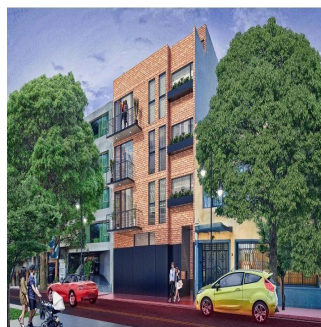

# Departamento En Venta En Rio Poo Cuauht?moc Cdmx

Panama, Panama, Panama , , , ,

PREÇO DE VENDA

**\$ 453500.00**

- 93 qm
- 4 quartos
- 2 quartos
- 2 casas de banho
- 2 pisos
- 2 qm superfície terrestre
- 2 espaços para automóveis

**Jcm Bienes Ra?ces**  
 Jcm Bienes Ra?ces  
 Naucalpan de Juárez, Mexico - Hora local

**+52 55 8421 5859**

Es un proyecto que consta de 6 departamentos y 2 penthouse que van desde los 135.28 m2 hasta los 181.74 m2 desarrollados en 4 niveles. Precios desde US\$453,422.06 los US\$550,790.95 -Los departamentos cuentan con: Recamara principal con vestidor y baño completo, 1 recamara secundaria con closet de guardado, baño completo, estancia- comedor, cocina y área de lavado. -Los Penthouse cuentan con: Recámara principal con vestidor y baño completo, recamara secundaria con closet de guardado, baño completo, opcion a tercer recámara, family room, estancia- comedor, cocina, 1/2 baño, area de servicio y terraza. Fecha de entrega: Agosto 2019 más 3 meses de prórroga. 2 Roof Garden privados de 87 m2 y 122 m2. Tiene estacionamiento en un semisótano con capacidad total de 12 autos. Cerca del Ángel de la Independencia y Plaza de las Estrellas.