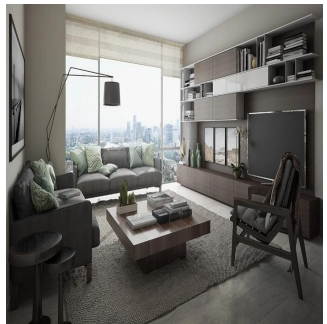

Cobertura

Departamentos En El Mejor Cuadrante De La Cdmx

Panama, Panama, Panamá, , , 11529,

PREÇO DE VENDA

USD 483800.00

124 qm 5 quartos 3 quartos 2 casas de banho

2 pisos 2 qm superfície terrestre 2 espaços para automóveis

Jcm Bienes Ra?ces
Jcm Bienes Ra?ces
Naucalpan de Juárez, Mexico - Hora local

+52 55 8421 5859