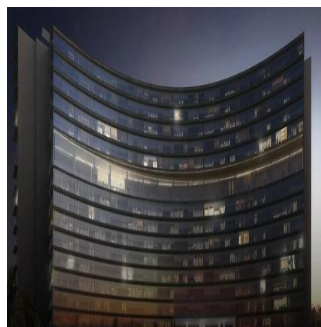

Cobertura

Departamentos En Zona Exclusiva En Guadalajara

Panama, Panama, Panama, , , 44670,

PREÇO DE VENDA

USD 564700.00

258 qm 9 quartos 4 quartos 5 casas de banho

5 pisos 5 qm superfície terrestre 5 espaços para automóveis

Jcm Bienes Ra?ces
 Jcm Bienes Ra?ces
 Naucalpan de Juárez, Mexico - Hora local

+52 55 8421 5859

Nuevo departamento amplio en Prados Providencia. De 258 m2, cuenta con sala comedor, cocina, 4 recámaras, 5.5 baños y 2 estacionamientos. Departamentos con excelentes acabados de 4 recámaras, 5.5 baños, Family Room, Cocina Equipada, Cuarto de Servicio, con 2 Cajones de Estacionamiento Lobby de Acceso, 4 Sótanos de Estacionamientos, Caseta de Vigilancia. Amenidades ubicadas en el piso 11 de la Torre: Salón de Eventos, Gimnasio equipado, Alberca Techada, Terraza Panorámica, Salas Lounge, Kids Club, Baños con Regaderas, Vestidores. Desarrollo de Usos Mixtos (Habitacional - Oficinas y/o Comercial) en 3 Fases con un total de 320 Departamentos.