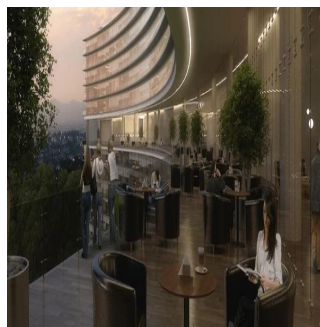

Cobertura

Departamentos En Zona Exclusiva En Guadalajara

Panama, Panama, Panama, , , 44670,

PREÇO DE VENDA

USD 564700.00

258 qm 9 quartos 4 quartos 5 casas de banho

5 pisos 5 qm superfície terrestre 5 espaços para automóveis

Jcm Bienes Ra?ces
 Jcm Bienes Ra?ces
 Naucalpan de Juárez, Mexico - Hora local

+52 55 8421 5859

Nuevo departamento amplio en Prados Providencia. De 258 m2, cuenta con sala comedor, cocina, 4 recámaras, 5.5 baños y 2 estacionamientos. Departamentos con excelentes acabados de 4 recámaras, 5.5 baños, Family Room, Cocina Equipada, Cuarto de Servicio, con 2 Cajones de Estacionamiento Lobby de Acceso, 4 Sótanos de Estacionamientos, Caseta de Vigilancia. Amenidades ubicadas en el piso 11 de la Torre: Salón de Eventos, Gimnasio equipado, Alberca Techada, Terraza Panorámica, Salas Lounge, Kids Club, Baños con Regaderas, Vestidores. Desarrollo de Usos Mixtos (Habitacional - Oficinas y/o Comercial) en 3 Fases con un total de 320 Departamentos.