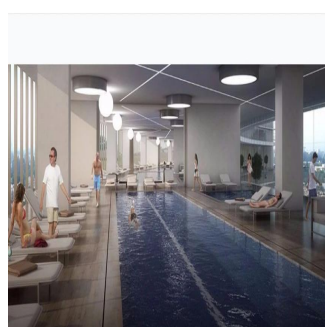

Cobertura

Departamentos En Zona Exclusiva En Guadalajara

Panama, Panama, Panama, , , 44670,

PREÇO DE VENDA

\$ 564700.00

🏠 258 qm 🛏️ 9 quartos 🚗 4 quartos 🚿 5 casas de banho

🏗️ 5 pisos 📏 5 qm superfície terrestre 🚗 5 espaços para automóveis

Jcm Bienes Ra?ces
 Jcm Bienes Ra?ces
 Naucalpan de Juárez, Mexico - Hora local

+52 55 8421 5859

Nuevo departamento amplio en Prados Providencia. De 258 m2, cuenta con sala comedor, cocina, 4 recámaras, 5.5 baños y 2 estacionamientos. Departamentos con excelentes acabados de 4 recámaras, 5.5 baños, Family Room, Cocina Equipada, Cuarto de Servicio, con 2 Cajones de Estacionamiento Lobby de Acceso, 4 Sótanos de Estacionamientos, Caseta de Vigilancia. Amenidades ubicadas en el piso 11 de la Torre: Salón de Eventos, Gimnasio equipado, Alberca Techada, Terraza Panorámica, Salas Lounge, Kids Club, Baños con Regaderas, Vestidores. Desarrollo de Usos Mixtos (Habitacional - Oficinas y/o Comercial) en 3 Fases con un total de 320 Departamentos.