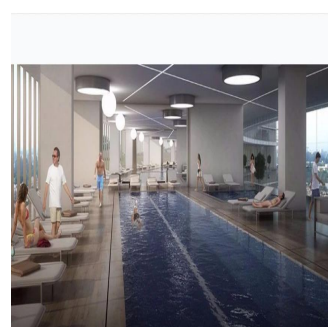

Cobertura

Departamentos En Zona Exclusiva En Guadalajara

Panama, Panama, Panama, , , 44670,

PREÇO DE VENDA

USD 564700.00

258 qm 9 quartos 4 quartos 5 casas de banho

5 pisos 5 qm superfície terrestre 5 espaços para automóveis

Jcm Bienes Ra?ces
 Jcm Bienes Ra?ces
 Naucalpan de Juárez, Mexico - Hora local

+52 55 8421 5859

Nuevo departamento amplio en Prados Providencia. De 258 m2, cuenta con sala comedor, cocina, 4 recámaras, 5.5 baños y 2 estacionamientos. Departamentos con excelentes acabados de 4 recámaras, 5.5 baños, Family Room, Cocina Equipada, Cuarto de Servicio, con 2 Cajones de Estacionamiento Lobby de Acceso, 4 Sótanos de Estacionamientos, Caseta de Vigilancia. Amenidades ubicadas en el piso 11 de la Torre: Salón de Eventos, Gimnasio equipado, Alberca Techada, Terraza Panorámica, Salas Lounge, Kids Club, Baños con Regaderas, Vestidores. Desarrollo de Usos Mixtos (Habitacional - Oficinas y/o Comercial) en 3 Fases con un total de 320 Departamentos.