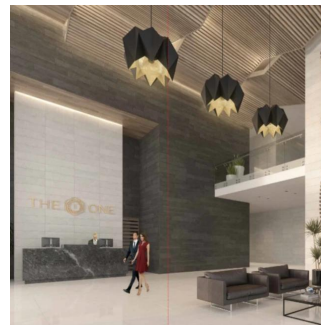

Cobertura

Penthouse En Bosque Real Country Club Huixquilucan

Panama, Panama, Panamá, Av. Camino Nuevo a Huixquilucan, , ,

PREÇO DE VENDA

\$ 2220400.00

- 280 qm
- 6 quartos
- 3 quartos
- 3 casas de banho
- 3 pisos
- 3 qm superfície terrestre
- 3 espaços para automóveis

Jcm Bienes Ra?ces
 Jcm Bienes Ra?ces
 Naucalpan de Juárez, Mexico - Hora local

+52 55 8421 5859

The One Bosque Real Penthouse de 280 m2 Cuenta con recibidor, sala comedor, cocina integral, 3 recámaras con baño, medio baños para visitas, independiente; la principal con vestidor, cuarto de servicio con baño independiente, closet de blancos, terraza y 4 estacionamientos. Motor Lobby, control de ingreso, rampa vehicular, espejo de agua, andén, Estar, Vestíbulo de elevadores, elevadores, escaleras de emergencia, elevador de servicio, servicio, ste, cuarto eléctrico, correo, administración, business center, gimnasio, kids club, juegos infantiles, WC, salón de eventos, Terraza, cocina y jardín. Ubicado a sólo 2 minutos de Interlomas, a 7 minutos de Bosques de las Lomas, a 12 minutos de Santa Fe y a 15 minutos del Toreo.