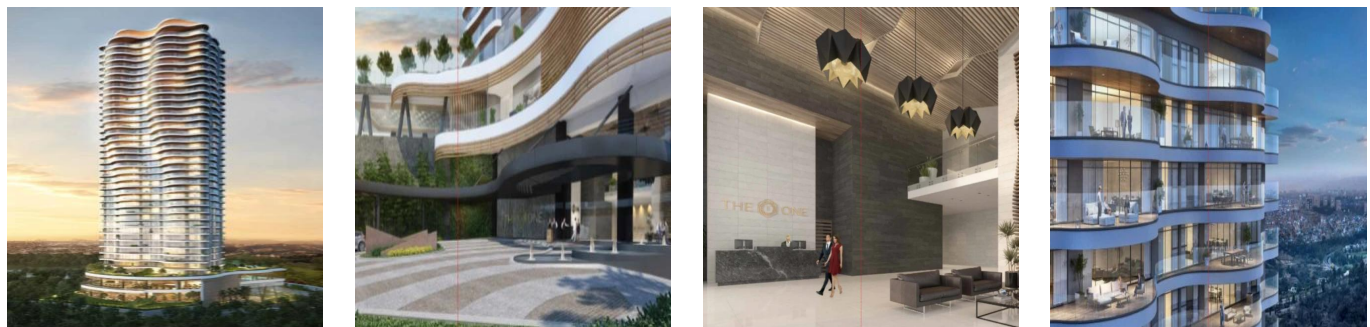

# Departamento En Bosque Real Country Club Huixquilucan

Panamá, Panamá, Panamá, Av. Camino Nuevo a Huixquilucan, , ,

PREÇO DE VENDA

**\$ 3043600.00**

- 780 qm
- 6 quartos
- 3 quartos
- 3 casas de banho
- 3 pisos
- 3 qm superfície terrestre
- 3 espaços para automóveis

**Jcm Bienes Ra?ces**  
 Jcm Bienes Ra?ces  
 Naucalpan de Juárez, Mexico - Hora local

+52 55 8421 5859

The One Bosque Real Departamento de 780m2 Cuenta con recibidor, sala comedor, cocina integral, 2 recámaras con baño independiente; la principal con vestidor, medio baño, cuarto de servicio con baño independiente, closet de blancos, terraza y 2 estacionamientos. Motor Lobby, control de ingreso, rampa vehicular, espejo de agua, andén, Estar, Vestíbulo de elevadores, elevadores, escaleras de emergencia, elevador de servicio, servicio, ste, cuarto eléctrico, correo, administración, business center, gimnasio, kids club, juegos infantiles, WC, salón de eventos, Terraza, cocina y jardín. Ubicado a sólo 2 minutos de Interlomas, a 7 minutos de Bosques de las Lomas, a 12 minutos de Santa Fe y a 15 minutos del Toreo.