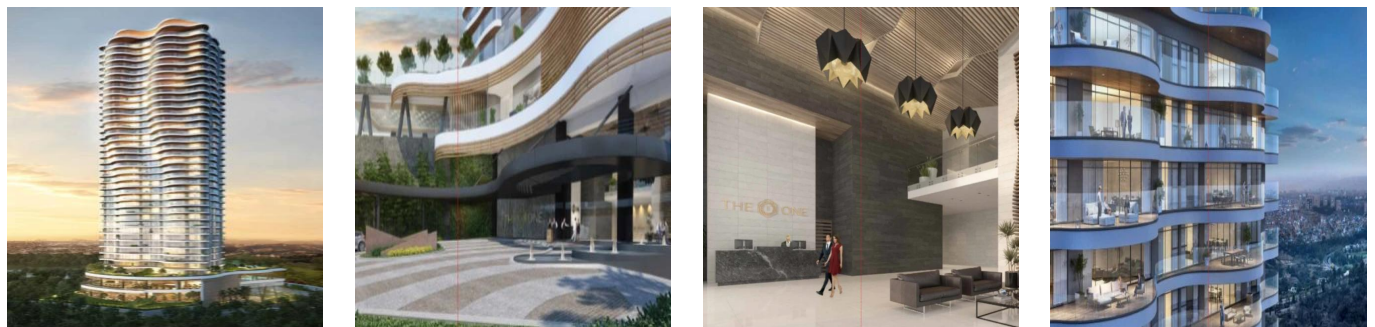

# Departamento En Bosque Real Country Club Huixquilucan

Panama, Panamá, Panamá, Av. Camino Nuevo a Huixquilucan, , ,

PREÇO DE VENDA

**USD 3043600.00**

- 🏠 780 qm
- 🛏️ 6 quartos
- 🛏️ 3 quartos
- 🚿 3 casas de banho
- 🏠 3 pisos
- 📏 3 qm superfície terrestre
- 📏 3 espaços para automóveis

**Jcm Bienes Ra?ces**  
 Jcm Bienes Ra?ces  
 Naucalpan de Juárez, Mexico - Hora local

 **+52 55 8421 5859**

The One Bosque Real Departamento de 780m2 Cuenta con recibidor, sala comedor, cocina integral, 2 recámaras con baño independiente; la principal con vestidor, medio baño, cuarto de servicio con baño independiente, closet de blancos, terraza y 2 estacionamientos. Motor Lobby, control de ingreso, rampa vehicular, espejo de agua, andén, Estar, Vestíbulo de elevadores, elevadores, escaleras de emergencia, elevador de servicio, servicio, ste, cuarto eléctrico, correo, administración, business center, gimnasio, kids club, juegos infantiles, WC, salón de eventos, Terraza, cocina y jardín. Ubicado a sólo 2 minutos de Interlomas, a 7 minutos de Bosques de las Lomas, a 12 minutos de Santa Fe y a 15 minutos del Toreo.