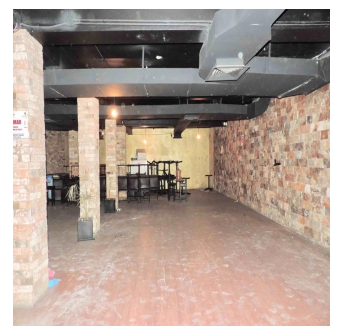

Cobertura

Local De Dos Pisos En Pasaje Comercial En Tlalnepantla

Panama, Panamá, Panamá, , , 54080,

PREÇO DE ALUGUER MENSAL

\$ 4800.00

PREÇO DE VENDA

\$ 0.00

 480 qm  0 quartos  0 quartos  0 casas de banho

 0 pisos  0 qm superfície terrestre  0 espaços para automóveis

Jcm Bienes Ra?ces

Jcm Bienes Ra?ces

Naucalpan de Juárez, Mexico - Hora local

 +52 55 8421 5859

Local de 480 m2 en dos niveles. Remodelado en 2015. Ideal para restaurante, gimnasio, salón de fiestas, escuela, tienda, ... P.B.: Cuenta con cortinas metálicas, área libre, con balcón con cristales, baño de damas y caballeros, barra, cabina y bodega. P.A.: Área al aire libre con ventanales de cristal y balcones con terraza, área de cocina equipada, baño de damas y caballeros y un privado para oficina. Cuenta con uso de suelo comercial. Muy bien ubicado a espaldas de Sam's Club, frente a Mundo E, a una calle de Periférico Norte y a 5 minutos de Satélite. Requisitos: -Un mes de renta. -2 rentas como deposito en garantía. -Póliza jurídica de arrendamiento. -Renta + I.V.A.