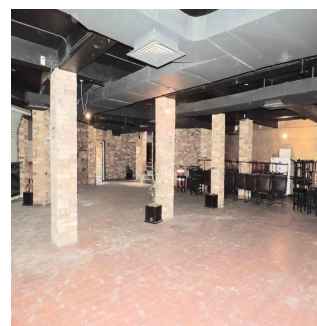

Cobertura

Local De Dos Pisos En Pasaje Comercial En Tlalnepantla

Panama, Panamá, Panamá, , , 54080,

PREÇO DE ALUGUER MENSAL

\$ 4800.00

PREÇO DE VENDA

\$ 0.00

 480 qm  0 quartos  0 quartos  0 casas de banho

 0 pisos  0 qm superfície terrestre  0 espaços para automóveis

Jcm Bienes Ra?ces

Jcm Bienes Ra?ces

Naucalpan de Juárez, Mexico - Hora local

 +52 55 8421 5859

Local de 480 m2 en dos niveles. Remodelado en 2015. Ideal para restaurante, gimnasio, salón de fiestas, escuela, tienda, ... P.B.: Cuenta con cortinas metálicas, área libre, con balcón con cristales, baño de damas y caballeros, barra, cabina y bodega. P.A.: Área al aire libre con ventanales de cristal y balcones con terraza, área de cocina equipada, baño de damas y caballeros y un privado para oficina. Cuenta con uso de suelo comercial. Muy bien ubicado a espaldas de Sam's Club, frente a Mundo E, a una calle de Periférico Norte y a 5 minutos de Satélite. Requisitos: -Un mes de renta. -2 rentas como deposito en garantía. -Póliza jurídica de arrendamiento. -Renta + I.V.A.