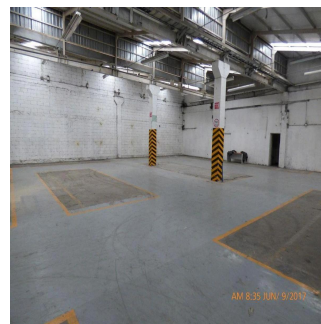

Cobertura

Industrial Bodega En Renta San Pedro Garza Garcia Nuevo Leon

Panama, Panama, Panama City, , , 66215,

PREÇO DE ALUGUER MENSAL

$ 7000.00

🏠 2250 qm   🛏️ 0 quartos   🚗 0 quartos   🚿 0 casas de banho

🏠 0 pisos   📏 0 qm superfície terrestre   📏 0 espaços para automóveis

Ja Garza Bienes Raices
Ja Garza Bienes Raices
Monterrey, Mexico - Hora local

+52 81 1042 0924

Excelente bodega para uso comercial

Dispon?vel Em: 28.08.2019

Ch?o: 4   Pavimentos: 4   Ano De Constru??o: 2017   Espa?os Para Autom?veis: 4

Ano De Constru??o: 2017

Tipo: Escrit?rio