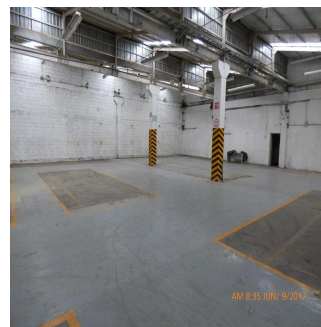

Cobertura

Industrial Bodega En Renta San Pedro Garza Garcia Nuevo Leon

Panama, Panama, Panama City, , , 66215,

PREÇO DE ALUGUER MENSAL

USD 7000.00

🏠 2250 qm   🛏️ 0 quartos   🚗 0 quartos   🚿 0 casas de banho

🏠 0 pisos   📏 0 qm superfície terrestre   📏 0 espaços para automóveis

Ja Garza Bienes Raices
Ja Garza Bienes Raices
Monterrey, Mexico - Hora local

+52 81 1042 0924

Excelente bodega para uso comercial

Dispon?vel Em: 28.08.2019

Ch?o: 4   Pavimentos: 4   Ano De Constru??o: 2017   Espa?os Para Autom?veis: 4

Ano De Constru??o: 2017

Tipo: Escrit?rio