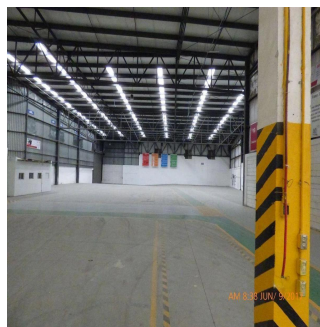

Cobertura

Industrial Bodega En Renta San Pedro Garza Garcia Nuevo Leon

Panama, Panama, Panama City, , , 66215,

PREÇO DE ALUGUER MENSAL

USD 7000.00

🏠 2250 qm   🛏️ 0 quartos   🚗 0 quartos   🚿 0 casas de banho

🏠 0 pisos   📏 0 qm superfície terrestre   📏 0 espaços para automóveis

Ja Garza Bienes Raices
Ja Garza Bienes Raices
Monterrey, Mexico - Hora local

+52 81 1042 0924

Excelente bodega para uso comercial

Dispon?vel Em: 28.08.2019

Ch?o: 4   Pavimentos: 4   Ano De Constru??o: 2017   Espa?os Para Autom?veis: 4

Ano De Constru??o: 2017

Tipo: Escrit?rio