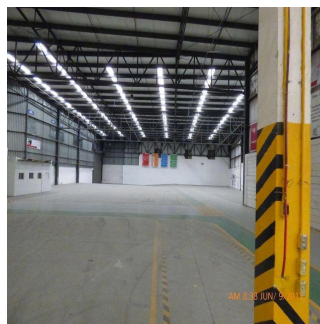

Cobertura

Industrial Bodega En Renta San Pedro Garza Garcia Nuevo Leon

Panama, Panama, Panama City, , , 66215,

PREÇO DE ALUGUER MENSAL

$ 7000.00

🏠 2250 qm   🛏️ 0 quartos   🚗 0 quartos   🚿 0 casas de banho

🏠 0 pisos   📏 0 qm superfície terrestre   📏 0 espaços para automóveis

Ja Garza Bienes Raices
Ja Garza Bienes Raices
Monterrey, Mexico - Hora local

+52 81 1042 0924

Excelente bodega para uso comercial

Dispon?vel Em: 28.08.2019

Ch?o: 4   Pavimentos: 4   Ano De Constru??o: 2017   Espa?os Para Autom?veis: 4

Ano De Constru??o: 2017

Tipo: Escrit?rio