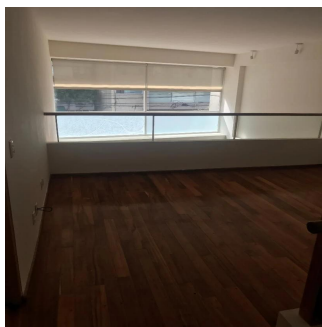

Cobertura

Departamento En Renta En Lomas De Chapultepec

Panama, Chiriquí Province, Santa Clara, , , 11000,

PREÇO DE ALUGUER MENSAL

$ 2300.00

- 🏠 206 qm
- 🛏️ 6 quartos
- 🚗 3 quartos
- 🚿 3 casas de banho
- 🏗️ 3 pisos
- 📏 3 qm superfície terrestre
- 📄 3 espaços para automóveis

Ja Garza Bienes Raices
Ja Garza Bienes Raices
Monterrey, Mexico - Hora local

[+52 81 1042 0924](tel:+528110420924)

HERMOSO DEPARTAMENTO DE DOBLE ALTURA DE 3 RECAMARAS CON BAÑO, FAMILY ROOM, MEDIO BAÑO DE VISITAS, COCINA INTEGRAL, ESTANCIA Y TERRAZA MUY AMPLIA, ÁREA DE LAVADO, CUARTO DE SERVICIO, 2 LUGARES DE ESTACIONAMIENTO. EDIFICIO DE 9 NIVELES CON CARRIL DE NADO.

Dispon?vel Em: 28.08.2019

Ch?o: 4 Pavimentos: 4 Ano De Constru??o: 2017 Espa?os Para Autom?veis: 4 Ano De Constru??o: 2017 Tipo: Escrit?rio