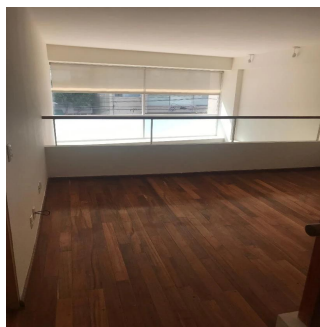

Cobertura

Departamento En Renta En Lomas De Chapultepec

Panama, Chiriquí Province, Santa Clara, , , 11000,

PREÇO DE ALUGUER MENSAL

$ 2300.00

- 🏠 206 qm
- 🛏️ 6 quartos
- 🚗 3 quartos
- 🚿 3 casas de banho
- 🏗️ 3 pisos
- 📏 3 qm superfície terrestre
- 📄 3 espaços para automóveis

Ja Garza Bienes Raices
Ja Garza Bienes Raices
Monterrey, Mexico - Hora local

[+52 81 1042 0924](tel:+528110420924)

HERMOSO DEPARTAMENTO DE DOBLE ALTURA DE 3 RECAMARAS CON BAÑO, FAMILY ROOM, MEDIO BAÑO DE VISITAS, COCINA INTEGRAL, ESTANCIA Y TERRAZA MUY AMPLIA, ÁREA DE LAVADO, CUARTO DE SERVICIO, 2 LUGARES DE ESTACIONAMIENTO. EDIFICIO DE 9 NIVELES CON CARRIL DE NADO.

Dispon?vel Em: 28.08.2019

Ch?o: 4 Pavimentos: 4 Ano De Constru??o: 2017 Espa?os Para Autom?veis: 4 Ano De Constru??o: 2017 Tipo: Escrit?rio