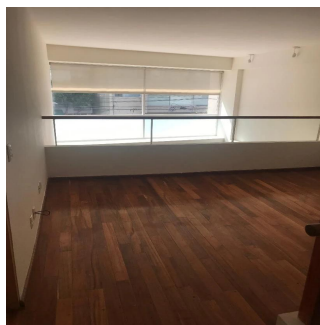

Cobertura

Departamento En Renta En Lomas De Chapultepec

Panama, Chiriquí Province, Santa Clara, , , 11000,

PREÇO DE ALUGUER MENSAL

USD 2300.00

- 206 qm
- 6 quartos
- 3 quartos
- 3 casas de banho
- 3 pisos
- 3 qm superfície terrestre
- 3 espaços para automóveis

Ja Garza Bienes Raices
 Ja Garza Bienes Raices
 Monterrey, Mexico - Hora local

+52 81 1042 0924

HERMOSO DEPARTAMENTO DE DOBLE ALTURA DE 3 RECAMARAS CON BAÑO, FAMILY ROOM, MEDIO BAÑO DE VISITAS, COCINA INTEGRAL, ESTANCIA Y TERRAZA MUY AMPLIA, ÁREA DE LAVADO, CUARTO DE SERVICIO, 2 LUGARES DE ESTACIONAMIENTO. EDIFICIO DE 9 NIVELES CON CARRIL DE NADO.