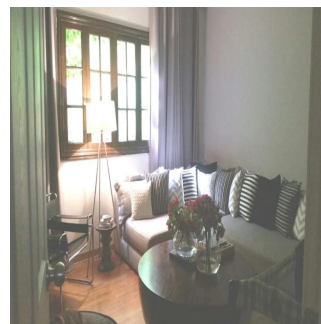

Cobertura

Hermoso Departamento En Renta En Lomas De Chapultepec

Panama, Los Santos Province, Los Santos Province, , , 11000,

PREÇO DE ALUGUER MENSAL

USD 1300.00

- 180 qm
- 3 quartos
- 2 quartos
- 1 casas de banho
- 1 pisos
- 1 qm superfície terrestre
- 1 espaços para automóveis

Ja Garza Bienes Raices
Ja Garza Bienes Raices
Monterrey, Mexico - Hora local

+52 81 1042 0924

Dos recamaras y family con opción a tres, un baño, un lugar de estacionamiento, área de lavado, cocina integral, techos altos y chimenea. Edificio con encanto de 1940, ubicado en el corazón de las lomas con vista zona verde. Está ubicado en el primer nivel, no cuenta con el elevador , ni vigilancia. Son 6 departamentos en total.

Dispon?vel Em: 28.08.2019

Ch?o: 4   Pavimentos: 4   Ano De Constru??o: 2017   Espa?os Para Autom?veis: 4   Ano De Constru??o: 2017   Tipo: Escrit?rio