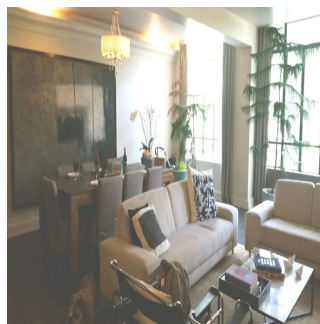

Cobertura

Hermoso Departamento En Renta En Lomas De Chapultepec

Panama, Los Santos Province, Los Santos Province, , , 11000,

PREÇO DE ALUGUER MENSAL

USD 1300.00

- 180 qm
- 3 quartos
- 2 quartos
- 1 casas de banho
- 1 pisos
- 1 qm superfície terrestre
- 1 espaços para automóveis

Ja Garza Bienes Raices
Ja Garza Bienes Raices
Monterrey, Mexico - Hora local

+52 81 1042 0924

Dos recamaras y family con opción a tres, un baño, un lugar de estacionamiento, área de lavado, cocina integral, techos altos y chimenea. Edificio con encanto de 1940, ubicado en el corazón de las lomas con vista zona verde. Está ubicado en el primer nivel, no cuenta con el elevador , ni vigilancia. Son 6 departamentos en total.

Dispon?vel Em: 28.08.2019

Ch?o: 4   Pavimentos: 4   Ano De Constru??o: 2017   Espa?os Para Autom?veis: 4   Ano De Constru??o: 2017   Tipo: Escrit?rio