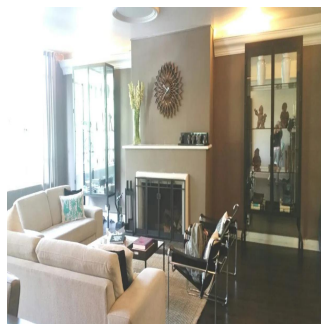

Cobertura

Hermoso Departamento En Renta En Lomas De Chapultepec

Panama, Los Santos Province, Los Santos Province, , , 11000,

PREÇO DE ALUGUER MENSAL

USD 1300.00

- 180 qm
- 3 quartos
- 2 quartos
- 1 casas de banho
- 1 pisos
- 1 qm superfície terrestre
- 1 espaços para automóveis

Ja Garza Bienes Raices
Ja Garza Bienes Raices
Monterrey, Mexico - Hora local

+52 81 1042 0924

Dos recamaras y family con opción a tres, un baño, un lugar de estacionamiento, área de lavado, cocina integral, techos altos y chimenea. Edificio con encanto de 1940, ubicado en el corazón de las lomas con vista zona verde. Está ubicado en el primer nivel, no cuenta con el elevador , ni vigilancia. Son 6 departamentos en total.

Dispon?vel Em: 28.08.2019

Ch?o: 4   Pavimentos: 4   Ano De Constru??o: 2017   Espa?os Para Autom?veis: 4   Ano De Constru??o: 2017   Tipo: Escrit?rio