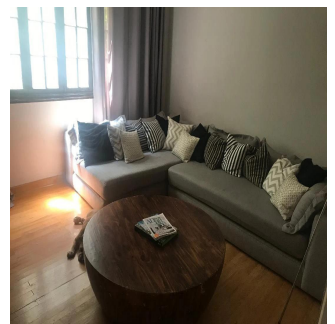

Cobertura

Hermoso Departamento En Renta En Lomas De Chapultepec

Panama, Los Santos Province, Los Santos Province, , , 11000,

PREÇO DE ALUGUER MENSAL

USD 1300.00

- 180 qm
- 3 quartos
- 2 quartos
- 1 casas de banho
- 1 pisos
- 1 qm superfície terrestre
- 1 espaços para automóveis

Ja Garza Bienes Raices
Ja Garza Bienes Raices
Monterrey, Mexico - Hora local

+52 81 1042 0924

Dos recamaras y family con opción a tres, un baño, un lugar de estacionamiento, área de lavado, cocina integral, techos altos y chimenea. Edificio con encanto de 1940, ubicado en el corazón de las lomas con vista zona verde. Está ubicado en el primer nivel, no cuenta con el elevador , ni vigilancia. Son 6 departamentos en total.

Dispon?vel Em: 28.08.2019

Ch?o: 4   Pavimentos: 4   Ano De Constru??o: 2017   Espa?os Para Autom?veis: 4   Ano De Constru??o: 2017   Tipo: Escrit?rio