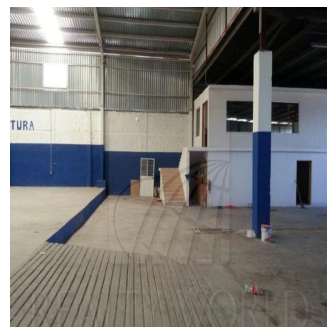

# Bodega En Renta La Fe San Nicol?s

Panama, Panamá, San José, , 66477,

PREÇO DE ALUGUER MENSAL

**\$ 3000.00**

1420 qm 0 quartos 0 quartos 0 casas de banho

0 pisos 0 qm superfície terrestre 0 espaços para automóveis

**Ja Garza Bienes Raices**  
 Ja Garza Bienes Raices  
 Monterrey, Mexico - Hora local

+52 81 1042 0924

Nave recién construidas con materiales de primera calidad. Medidas de Bodega: 20m de frente X 71m de fondo, en total 1420 m2 Oficinas: 2 pisos de 25m de frente X 4m de fondo, en total 200 m2 Cuenta con: recepción, 4 privados, Sala de juntas, Baños hombres y mujeres de oficina, Baños con vestidor para trabajadores, Comedor para empleados, Caseta / almacén con baño Nave: Altura: A Columnas 6.2 metros AL Centro 7.4 metros Portón: Altura: 5.5. metros Largo: 10 metros Piso: Alta resistencia Servicios: Luz Trifásica, agua, gas