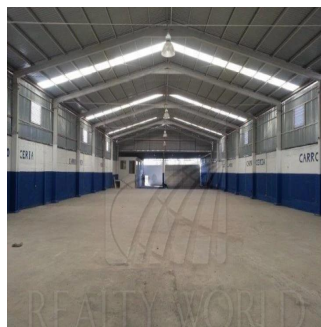

# Bodega En Renta La Fe San Nicol?s

Panama, Panamá, San José, , 66477,

PREÇO DE ALUGUER MENSAL

**\$ 3000.00**

1420 qm 0 quartos 0 quartos 0 casas de banho

0 pisos 0 qm superfície terrestre 0 espaços para automóveis

**Ja Garza Bienes Raices**  
 Ja Garza Bienes Raices  
 Monterrey, Mexico - Hora local

+52 81 1042 0924

Nave recién construidas con materiales de primera calidad. Medidas de Bodega: 20m de frente X 71m de fondo, en total 1420 m2 Oficinas: 2 pisos de 25m de frente X 4m de fondo, en total 200 m2 Cuenta con: recepción, 4 privados, Sala de juntas, Baños hombres y mujeres de oficina, Baños con vestidor para trabajadores, Comedor para empleados, Caseta / almacén con baño Nave: Altura: A Columnas 6.2 metros AL Centro 7.4 metros Portón: Altura: 5.5. metros Largo: 10 metros Piso: Alta resistencia Servicios: Luz Trifásica, agua, gas