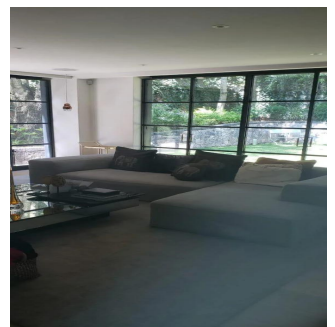

Cobertura

Casa En Renta Lomas De Chapultepec

Panama, Panamá, San José, , , 11000,

PREÇO DE ALUGUER MENSAL

$ 8000.00

- 820 qm
- 6 quartos
- 3 quartos
- 3 casas de banho
- 3 pisos
- 3 qm superfície terrestre
- 3 espaços para automóveis

Ja Garza Bienes Raices
Ja Garza Bienes Raices
Monterrey, Mexico - Hora local

+52 81 1042 0924

3 recamaras con walking closset y baño,cuarto multiusos, family room, sala, comedor, cocina integral y equipada con estufa wolf y refri subzero, jardín, estacionamiento para 3-4 coches, tiene cámaras de seguridad con audio en el interior y exterior y paneles solares

Dispon?vel Em: 28.08.2019

Ch?: 4 Pavimentos: 4 Ano De Constru?: 2017 Espa?os Para Autom?veis: 4 Ano De Constru?: 2017 Tipo: Escritório