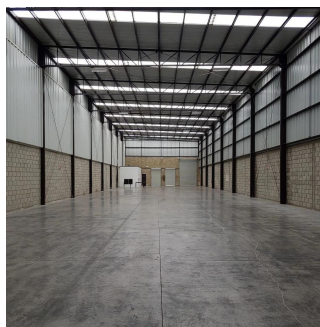

Cobertura

Bodega Nueva A Un Costado Del Aeropuerto

Panama, Panamá, Las Lajas, Privada Flor de Hortensia, , ,

PREÇO DE ALUGUER MENSAL

USD 4800.00

PREÇO DE VENDA

USD 797800.00

🏠 1764 qm 🛏️ 0 quartos 🚗 0 quartos 🚿 0 casas de banho

🏗️ 0 pisos 📏 0 qm superfície terrestre 🚗 0 espaços para automóveis

Ja Garza Bienes Raices
Ja Garza Bienes Raices
Monterrey, Mexico - Hora local

+52 81 1042 0924

Dirección: Flor de hortensia #1 esquina con Av. R. Michel. Colonia: Zapote del Valle. Municipio: Tlajomulco de Zúñiga. Estado: Jalisco. *Bodega actualmente rentada, a la venta únicamente para inversionistas. Metros de la superficie del terreno 20.50 mts de frente por calle R. Michel y 108.10 mts de fondo por flor de hortensia total 2216,05 m2 Altura de la bodega Ambos laterales en la parte mas baja de 8.90 mts y 9.80 mts en la parte mas alta Metros por área plata administrativa área de bóveda: 62.00 m2 planta de almacén área de techumbre: 1,702.00 m2 área de carga, descarga y estacionamiento: 452.00 m2 Fachada muy amplia y en perfecto estado. Entrada e ingresos Entrada de 4.50 mts de ancho por 6.0 mts de altura ingreso para camiones. 2 Andenes para carga y descarga. Entrada independiente para oficinas Áreas con las que cuenta: 2 oficinas, 2 baños completos con regaderas, entrada para camiones, 2 andenes para carga y descarga y área de bodega o nave industrial Estacionamiento: Estacionamiento para 4 autos en exterior sobre fachada Bodega lista para su entrega. Extras: Lámina R 100, calibre 24. instalación eléctrica monofásica y trifásica. Sistema de alarma de seguridad. Se entregan en perfecto estado de uso, ademas de detallada y pintada edad de la bodega aproximada 3 años Características Exterior Jardín Cisterna Facilidad para estacionarse General Bodega