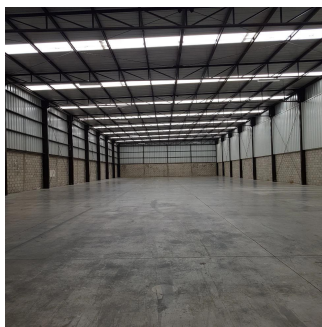

Cobertura

Bodega Nueva A Un Costado Del Aeropuerto

Panama, Panamá, Las Lajas, Privada Flor de Hortensia, , ,

PREÇO DE ALUGUER MENSAL

USD 4800.00

PREÇO DE VENDA

USD 797800.00

🏠 1764 qm 🛏️ 0 quartos 🚗 0 quartos 🚿 0 casas de banho

🏗️ 0 pisos 📏 0 qm superfície terrestre 🚗 0 espaços para automóveis

Ja Garza Bienes Raices
Ja Garza Bienes Raices
Monterrey, Mexico - Hora local

+52 81 1042 0924

Dirección: Flor de hortensia #1 esquina con Av. R. Michel. Colonia: Zapote del Valle. Municipio: Tlajomulco de Zúñiga. Estado: Jalisco. *Bodega actualmente rentada, a la venta únicamente para inversionistas. Metros de la superficie del terreno 20.50 mts de frente por calle R. Michel y 108.10 mts de fondo por flor de hortensia total 2216,05 m2 Altura de la bodega Ambos laterales en la parte mas baja de 8.90 mts y 9.80 mts en la parte mas alta Metros por área plata administrativa área de bóveda: 62.00 m2 planta de almacén área de techumbre: 1,702.00 m2 área de carga, descarga y estacionamiento: 452.00 m2 Fachada muy amplia y en perfecto estado. Entrada e ingresos Entrada de 4.50 mts de ancho por 6.0 mts de altura ingreso para camiones. 2 Andenes para carga y descarga. Entrada independiente para oficinas Áreas con las que cuenta: 2 oficinas, 2 baños completos con regaderas, entrada para camiones, 2 andenes para carga y descarga y área de bodega o nave industrial Estacionamiento: Estacionamiento para 4 autos en exterior sobre fachada Bodega lista para su entrega. Extras: Lámina R 100, calibre 24. instalación eléctrica monofásica y trifásica. Sistema de alarma de seguridad. Se entregan en perfecto estado de uso, ademas de detallada y pintada edad de la bodega aproximada 3 años Características Exterior Jardín Cisterna Facilidad para estacionarse General Bodega