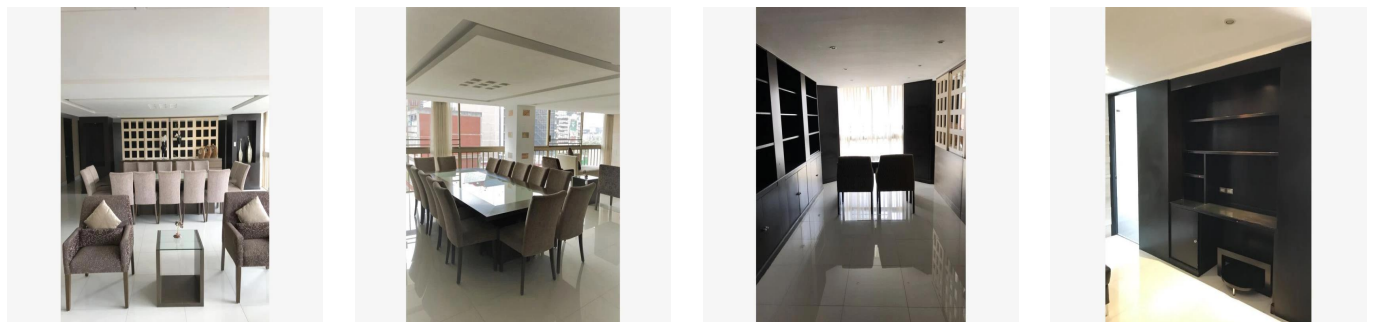

Cobertura

Departamento Homero 34 En Venta En Miguel Hidalgo Ciudad De M?xico

Panama, Provincia de Coclé, Río Hato, , , ,

PREÇO DE VENDA

\$ 700300.00

🏠 290 qm 🛏️ 5 quartos 🛏️ 3 quartos 🚿 2 casas de banho

🏠 2 pisos 📏 2 qm superfície terrestre 📏 2 espaços para automóveis

Jorge Gamboa
Inmuebles Premium Cdmx
Ciudad de México, Mexico - Hora local

+52 5562462457

DEPARTAMENTO HOMERO 34 DEPARTAMENTO CUENTAN CON: 290 MTS 3 RECAMARAS 2.5 BAÑOS COCINA INTEGRAL ANTE COMEDOR SALA / COMEDOR CUARTO DE LAVADO CUARTO DE SERVICIO 2 ESTACIONAMIENTOS EXTERIOR *LUGARES DE INTERÉS CERCANOS AL DESARROLLO* A ESPALDAS DE LA PARROQUIA DE SAN AGUSTÍN, PORSCHE POLANCO EN CONTRA ESQUINA, AMERICAN PARK A UNA CUADRA, ANTARA FASHION HALL, SAMS CLUB POLANCO, HOSPITAL ESPAÑOL, SUPERAMA, GALERÍAS DE ARTE, CONSULADOS, EMBAJADA DE LA INDIA, EL PALACIO DE HIERRO, FARMACIA SAN PABLO Y GUADALAJARA, LABORATORIOS CHOPO, RESTAURANTE DON ASADO, CFE, HOSPITAL ÁNGELES SANTA MÓNICA, SMART FIT DOS PATIOS, MUNDO JOVEN POLANCO, SEAT, SANTANDER, CENTRO COMERCIAL MIYANA, AMERICAN PARK, SINAGOGA BRIT BRAJA, KOSHER MAGUEN, PUJOL, LA BUENA BARRA, STARBUCKS, SEARS, MACSTORE POLANCO, PABELLÓN POLANCO, FERRARI MÉXICO. *AVENIDAS PRINCIPALES QUE RODEAN AL DESARROLLO* CON VISTA TOTAL A AVENIDA HOMERO, ENTRE ALEJANDRO DUMAS y ANATOLE FRANCE, HORACIO, AV. EJERCITO NACIONAL, MOLIERE, AV. RIO SAN JOAQUÍN, LAMARTINE, EUGENIO SUE, GALILEO, ARISTÓTELES. ENGANCHE 35% Informes sobre citas. Lic. Jorge Arturo Gamboa. 55-6246-2457 WhatsApp 24/7. Celular: 5535158231.