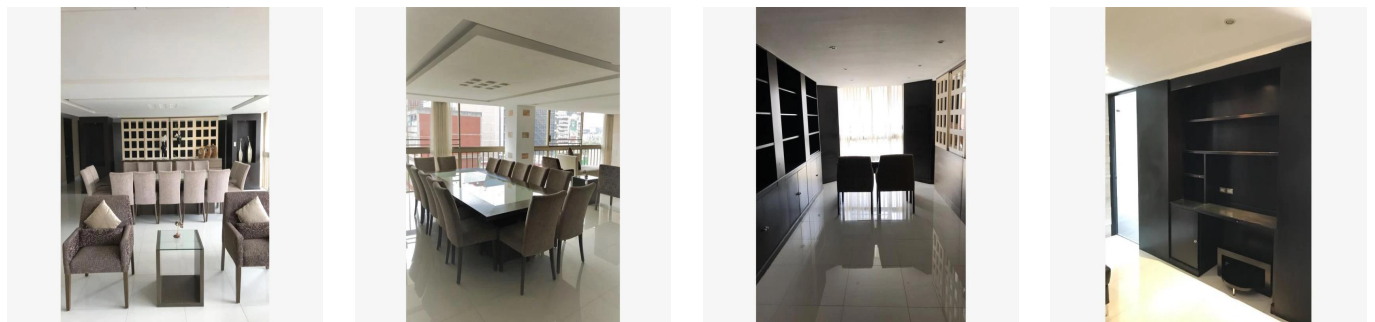

# Departamento Homero 34 En Venta En Miguel Hidalgo Ciudad De M?xico

Panama, Provincia de Coclé, Río Hato, , , ,

PREÇO DE VENDA

**USD 700300.00**

- 290 qm
- 5 quartos
- 3 quartos
- 2 casas de banho
- 2 pisos
- 2 qm superfície terrestre
- 2 espaços para automóveis

**Jorge Gamboa**  
 Inmuebles Premium Cdmx  
 Ciudad de México, Mexico - Hora local

+52 5562462457

DEPARTAMENTO HOMERO 34 DEPARTAMENTO CUENTAN CON: 290 MTS 3 RECAMARAS 2.5 BAÑOS COCINA INTEGRAL ANTE COMEDOR SALA / COMEDOR CUARTO DE LAVADO CUARTO DE SERVICIO 2 ESTACIONAMIENTOS EXTERIOR \*LUGARES DE INTERÉS CERCANOS AL DESARROLLO\* A ESPALDAS DE LA PARROQUIA DE SAN AGUSTÍN, PORSCHE POLANCO EN CONTRA ESQUINA, AMERICAN PARK A UNA CUADRA, ANTARA FASHION HALL, SAMS CLUB POLANCO, HOSPITAL ESPAÑOL, SUPERAMA, GALERÍAS DE ARTE, CONSULADOS, EMBAJADA DE LA INDIA, EL PALACIO DE HIERRO, FARMACIA SAN PABLO Y GUADALAJARA, LABORATORIOS CHOPO, RESTAURANTE DON ASADO, CFE, HOSPITAL ÁNGELES SANTA MÓNICA, SMART FIT DOS PATIOS, MUNDO JOVEN POLANCO, SEAT, SANTANDER, CENTRO COMERCIAL MIYANA, AMERICAN PARK, SINAGOGA BRIT BRAJA, KOSHER MAGUEN, PUJOL, LA BUENA BARRA, STARBUCKS, SEARS, MACSTORE POLANCO, PABELLÓN POLANCO, FERRARI MÉXICO. \*AVENIDAS PRINCIPALES QUE RODEAN AL DESARROLLO\* CON VISTA TOTAL A AVENIDA HOMERO, ENTRE ALEJANDRO DUMAS y ANATOLE FRANCE, HORACIO, AV. EJERCITO NACIONAL, MOLIERE, AV. RIO SAN JOAQUÍN, LAMARTINE, EUGENIO SUE, GALILEO, ARISTÓTELES. ENGANCHE 35% Informes sobre citas. Lic. Jorge Arturo Gamboa. 55-6246-2457 WhatsApp 24/7. Celular: 5535158231.