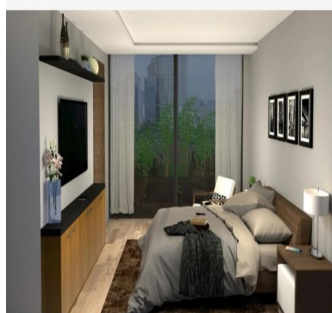

Cobertura

Departamento En Venta En Polanco Iii Miguel Hidalgo Ciudad De M?xico

Panama, Provincia de Coclé, Río Hato, , , ,

PREÇO DE VENDA

\$ 1180000.00

 220 qm

 4 quartos

 2 quartos

 2 casas de banho

 2 pisos

 2 qm superfície terrestre

 2 espaços para automóveis

Jorge Gamboa
Inmuebles Premium Cdmx
Ciudad de México, Mexico - Hora local

 +52 5562462457

EXCELENTE DEPARTAMENTO EN VENTA. UBICADO EN LA MEJOR ZONA DE LA CIUDAD DE MÉXICO. 2 RECAMARAS, 2.5 BAÑOS, SALA/COMEDOR, COCINA INTEGRAL, CUARTO DE LAVADO, CUARTO DE SERVICIO. 2 ESTACIONAMIENTOS, SEGURIDAD LAS 24 HRS, TERRAZA Y JARDÍN. *LUGARES DE INTERÉS CERCANOS AL DESARROLLO* A CUADRA Y MEDIA DE AV. PDTE. MASARYK DONDE SE ENCUENTRAN LOS MEJORES Y MAS EXCLUSIVOS RESTAURANTES, NEGOCIOS, BOUTIQUES y PLAZAS COMERCIALES DE LA CIUDAD DE MÉXICO. Parque Lincoln, Martin Luther King JR., Parque Escultórico Polanco, DryClean USA Polanco, Hotel Polanco, La Bottiglia, Beth Itzjak, TechnoGym, Embajada de Francia, El Japonés Polanco, Jardín de la Republica de Líbano, Campo Marte, CAMPOS ELÍSEOS, Embajada de Líbano, Auditorio Nacional, Jardín Winston Churchill, Hotel Presidente InterContinental, JW Marriott, Zona de Bancos, Hyundai, Starbucks Obelisco, P&W, Surman Polanco, Pineda Covalin, The Palm, Chapulín, Centro Asturiano, VESTBODY GIMNASIO, *AVENIDAS PRINCIPALES QUE RODEAN AL DESARROLLO* PRESIDENTE MASARYK, LAFONTAINE, JULIO VERNE, ALEJANDRO DUMAS, CAMPOS ELÍSEOS, PASEO DE LA REFORMA, LUIS G. URBINA, ANATOLE FRANCE, MONTE ELBRUZ, GOLDSMITH, HORACIO, HOMERO, AV. MOLIERE, EJERCITO NACIONAL, EDGAR ALLAN POE, ARQUÍMEDES, RUBÉN DARÍO. Asesoría Gratuita. Lic. Jorge Arturo Gamboa. 55-6246-2457 WhatsApp 24/7. Celular: 5535158231.