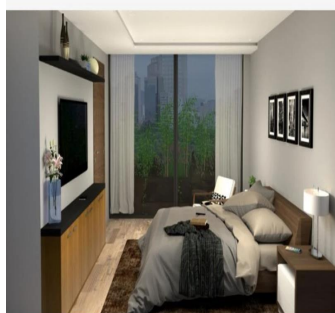

# Departamento En Venta En Polanco Iii Miguel Hidalgo Ciudad De M?xico

Panama, Provincia de Coclé, Río Hato, , , ,

PREÇO DE VENDA

**USD 1180000.00**

🏠 220 qm    🛏️ 4 quartos    🛏️ 2 quartos    🚿 2 casas de banho

🏗️ 2 pisos    📏 2 qm superfície terrestre    📏 2 espaços para automóveis

**Jorge Gamboa**  
Inmuebles Premium Cdmx  
Ciudad de México, Mexico - Hora local

+52 5562462457

EXCELENTE DEPARTAMENTO EN VENTA. UBICADO EN LA MEJOR ZONA DE LA CIUDAD DE MÉXICO. 2 RECAMARAS, 2.5 BAÑOS, SALA/COMEDOR, COCINA INTEGRAL, CUARTO DE LAVADO, CUARTO DE SERVICIO. 2 ESTACIONAMIENTOS, SEGURIDAD LAS 24 HRS, TERRAZA Y JARDÍN. \*LUGARES DE INTERÉS CERCANOS AL DESARROLLO\* A CUADRA Y MEDIA DE AV. PDTE. MASARYK DONDE SE ENCUENTRAN LOS MEJORES Y MAS EXCLUSIVOS RESTAURANTES, NEGOCIOS, BOUTIQUES y PLAZAS COMERCIALES DE LA CIUDAD DE MÉXICO. Parque Lincoln, Martin Luther King JR., Parque Escultórico Polanco, DryClean USA Polanco, Hotel Polanco, La Bottiglia, Beth Itzjak, TechnoGym, Embajada de Francia, El Japonés Polanco, Jardín de la Republica de Líbano, Campo Marte, CAMPOS ELÍSEOS, Embajada de Líbano, Auditorio Nacional, Jardín Winston Churchill, Hotel Presidente InterContinental, JW Marriott, Zona de Bancos, Hyundai, Starbucks Obelisco, P&W, Surman Polanco, Pineda Covalin, The Palm, Chapulín, Centro Asturiano, VESTBODY GIMNASIO, \*AVENIDAS PRINCIPALES QUE RODEAN AL DESARROLLO\* PRESIDENTE MASARYK, LAFONTAINE, JULIO VERNE, ALEJANDRO DUMAS, CAMPOS ELÍSEOS, PASEO DE LA REFORMA, LUIS G. URBINA, ANATOLE FRANCE, MONTE ELBRUZ, GOLDSMITH, HORACIO, HOMERO, AV. MOLIERE, EJERCITO NACIONAL, EDGAR ALLAN POE, ARQUÍMEDES, RUBÉN DARÍO. Asesoría Gratuita. Lic. Jorge Arturo Gamboa. 55-6246-2457 WhatsApp 24/7. Celular: 5535158231.